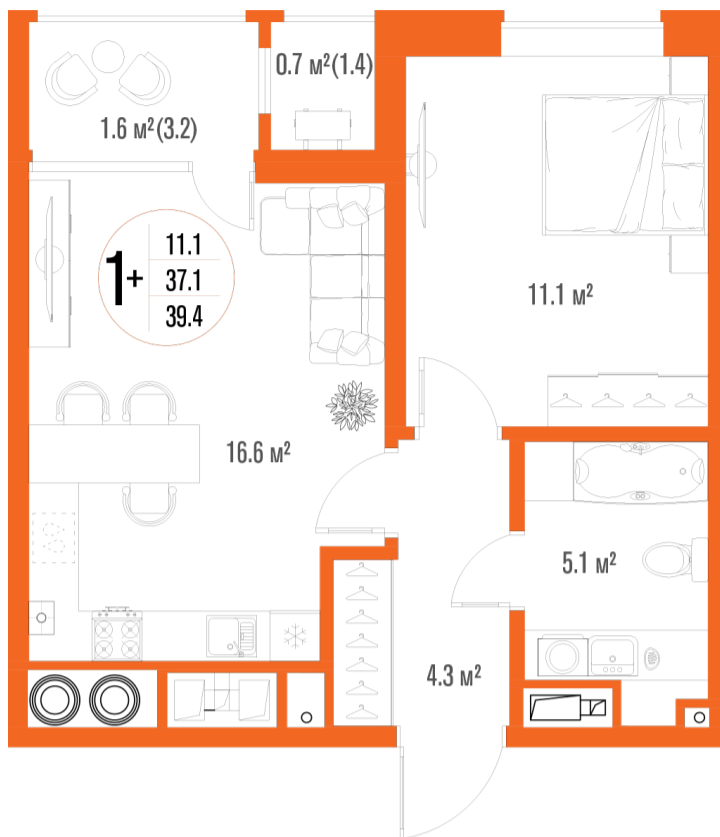

1-комнатная-смарт

Площадь
39.4 м²

Этаж
1/17

Окончание строительства
2 кв. 2027

Стоимость*
от 6 185 800 ₽

Цена за м²*
от 157 000 ₽

* Предложение не является публичной офертой.

Расчёты являются предварительными, произведёнными по минимальным предложениям банков. Предлагаемая скидка является максимальной с учётом специальных ипотечных программ и/или господдержки. Данные обновлены 23.11.2024