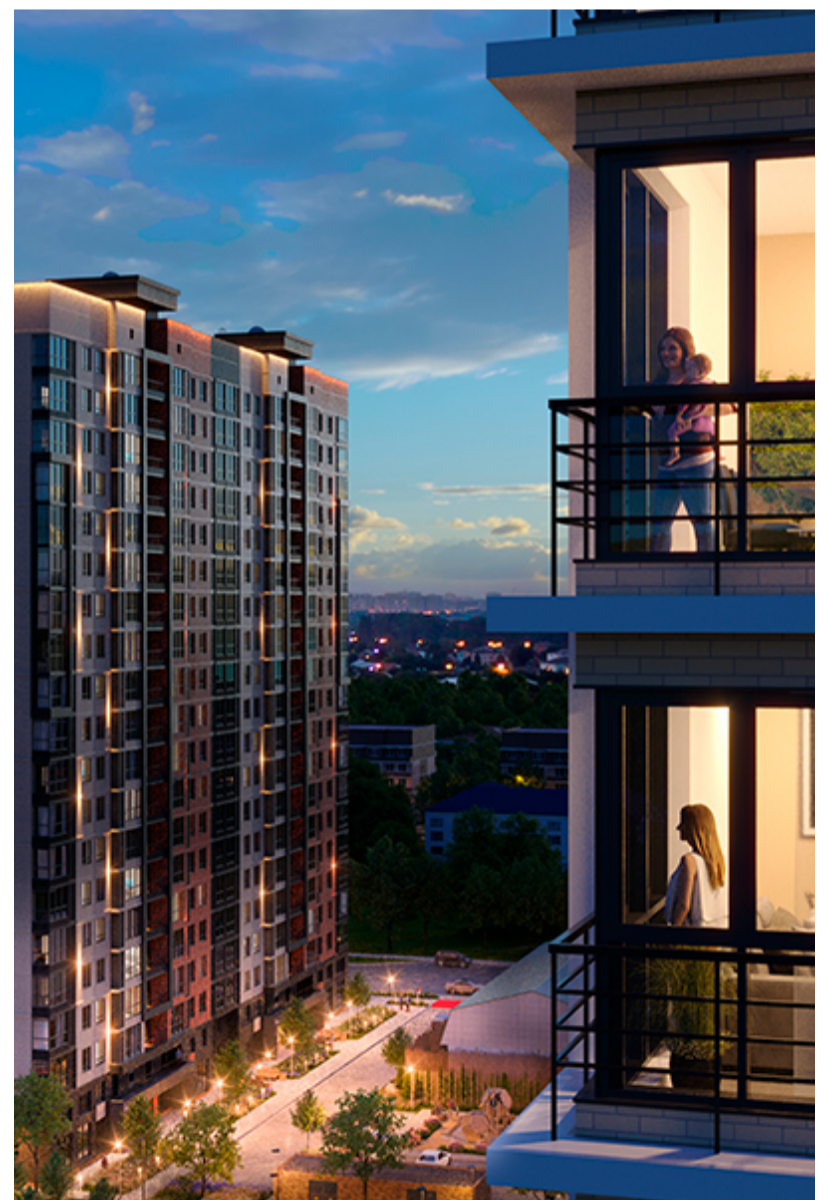

1-комнатная-смарт

Площадь
39.4 м²

Этаж
1/17

Окончание строительства
2 кв. 2027

Стоимость*
от 6 185 800 ₽

Цена за м²*
от 157 000 ₽

* Предложение не является публичной офертой.

Расчёты являются предварительными, произведёнными по минимальным предложениям банков. Предлагаемая скидка является максимальной с учётом специальных ипотечных программ и/или господдержки. Данные обновлены 23.11.2024

Жилой квартал «Центральный»

Адрес ЖК: г. Астрахань, ул. Ахшарумова, 29

Жилой квартал «Центральный» расположен в самом центре города Астрахань с видом на Кремль, сочетает в себе традиции качества, авторскую архитектуру и современные технологии. Дома нового поколения для людей, которые выше всего ценят качество, комфорт, безопасность и свое время, выбирая лучшее для своей семьи.

- Вид на Кремль
- Детский сад от застройщика
- Собственный прогулочный бульвар
- Система «Умный дом»
- Детские эколощадки
- Отделка White box

[Узнать подробнее
о жилом комплексе](#)