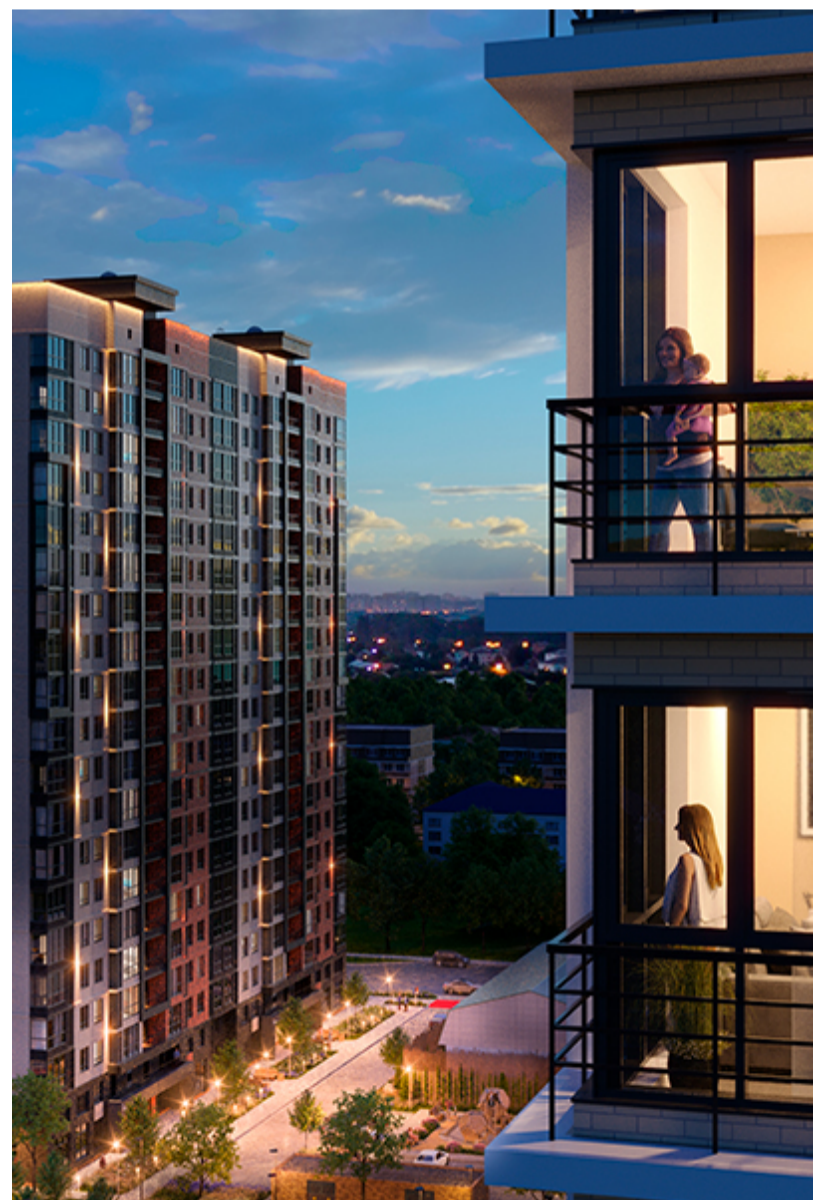

1-комнатная-смарт

Площадь
39.4 м²

Этаж
1/17

Окончание строительства
2 кв. 2027

Стоимость*
от 6 185 800 ₽

Цена за м²*
от 157 000 ₽

* Предложение не является публичной офертой.

Расчёты являются предварительными, произведёнными по минимальным предложениям банков. Предлагаемая скидка является максимальной с учётом специальных ипотечных программ и/или господдержки. Данные обновлены 21.11.2024

Жилой квартал «Центральный»

Адрес ЖК: г. Астрахань, ул. Ахшарумова, 29

Жилой квартал «Центральный» расположен в самом центре города Астрахань с видом на Кремль, сочетает в себе традиции качества, авторскую архитектуру и современные технологии. Дома нового поколения для людей, которые выше всего ценят качество, комфорт, безопасность и свое время, выбирая лучшее для своей семьи.

- Вид на Кремль
- Детский сад от застройщика
- Собственный прогулочный бульвар
- Система «Умный дом»
- Детские экоплощадки
- Отделка White box

[Узнать подробнее
о жилом комплексе](#)