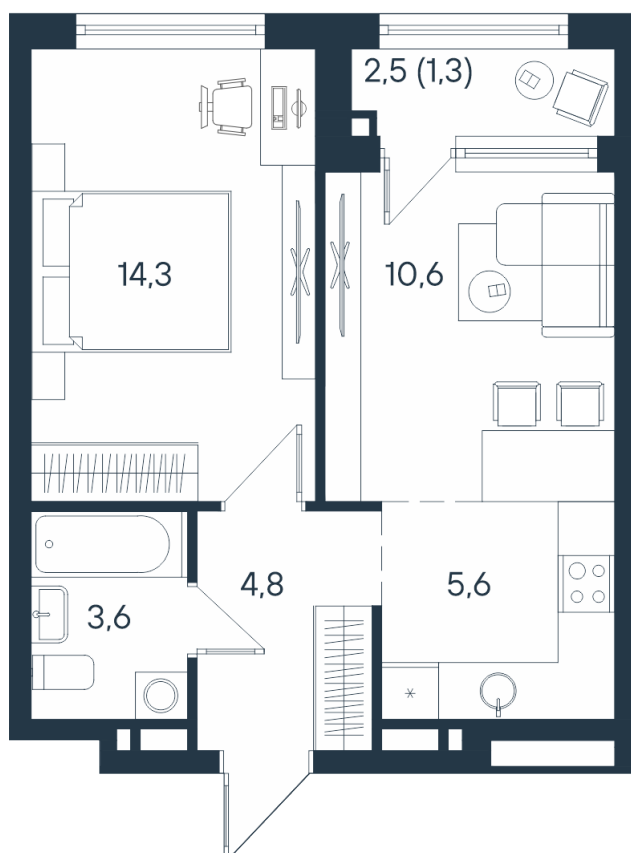

2-комнатная квартира- смарт

2*	24,9
	38,9
	40,2

Площадь
40.2 м²

Этаж
10/15

Окончание строительства
4 кв. 2026

Стоимость*
от 6 311 400 ₽

Цена за м²*
от 157 000 ₽

* Предложение не является публичной офертой.