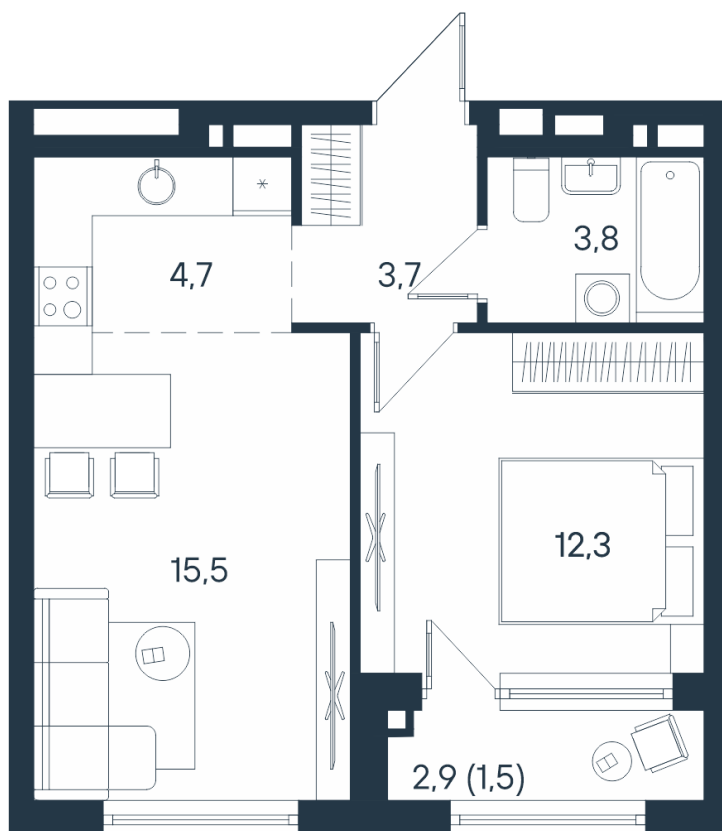

2-комнатная квартира- смарт

2*	27,8
	40,0
	41,5

Площадь
41.5 м²

Этаж
10/15

Окончание строительства
4 кв. 2026

Стоимость*
от 6 515 500 ₽

Цена за м²*
от 157 000 ₽

* Предложение не является публичной офертой.