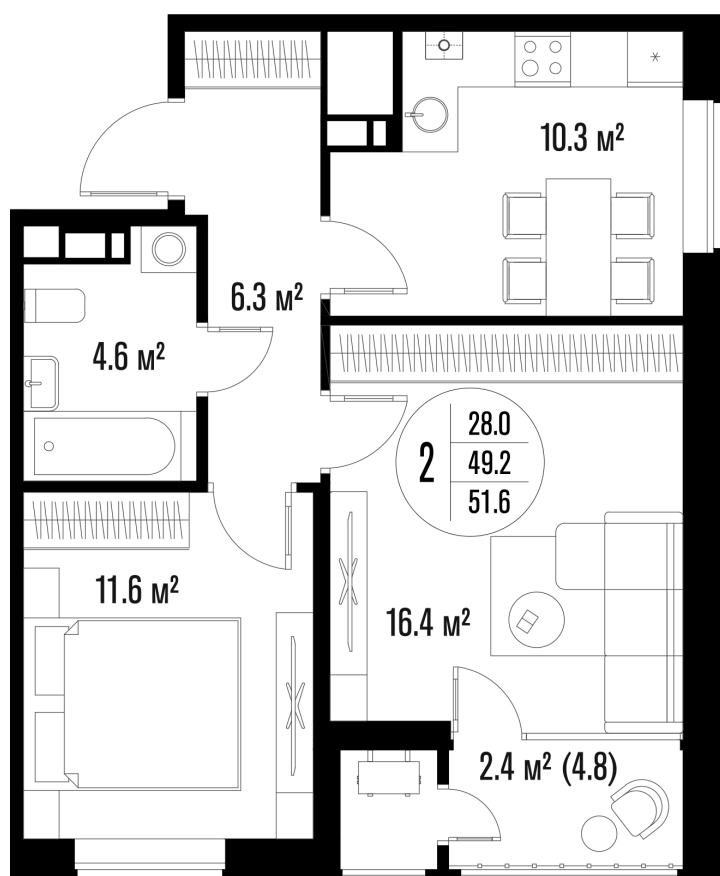

# 2-комнатная квартира

Площадь  
51.6 м<sup>2</sup>

Этаж  
18/18

Окончание строительства  
4 кв. 2026

Стоимость\*  
от 8 101 200 ₽

Цена за м<sup>2</sup>\*  
от 157 000 ₽

\* Предложение не является публичной офертой.