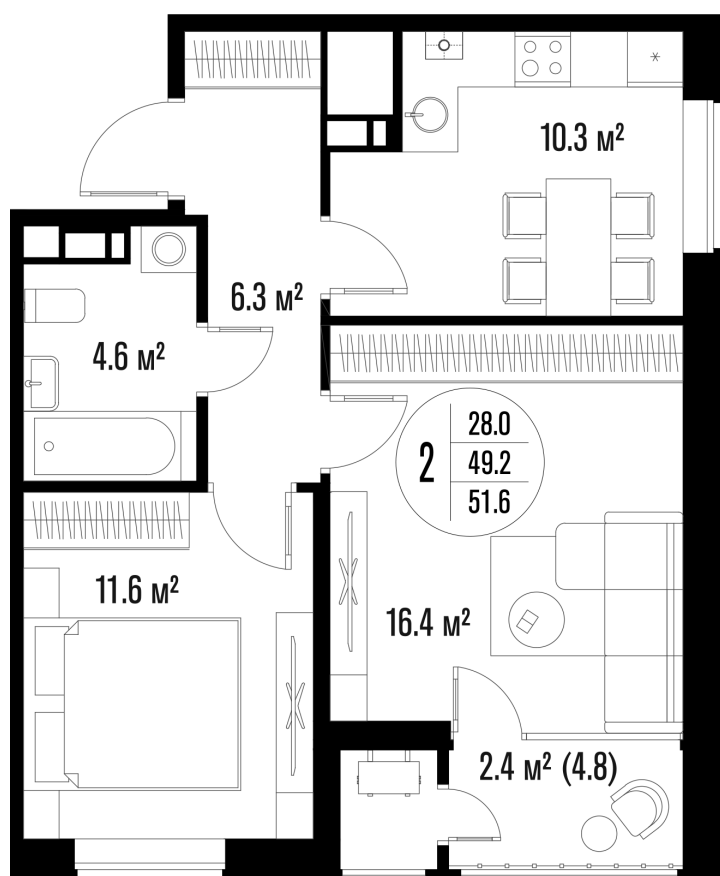

# 2-комнатная квартира

Площадь  
51.6 м<sup>2</sup>

Этаж  
17/18

Окончание строительства  
4 кв. 2026

Стоимость\*  
от 8 101 200 ₽

Цена за м<sup>2</sup>\*  
от 157 000 ₽

\* Предложение не является публичной офертой.