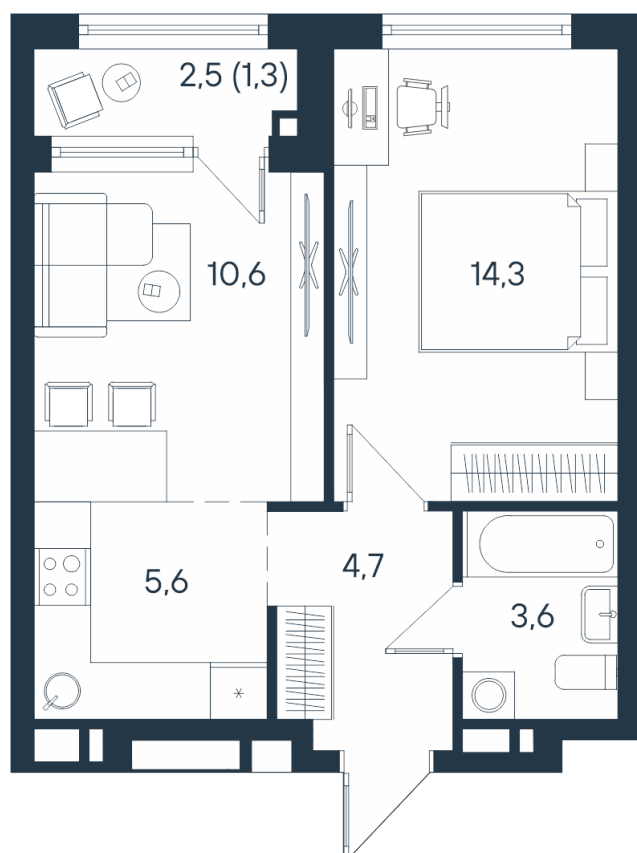

2-комнатная квартира- смарт

2*	24,9
	38,8
	40,1

Площадь
40.1 м²

Этаж
9/15

Окончание строительства
4 кв. 2026

Стоимость*
от 6 255 600 ₽

Цена за м²*
от 156 000 ₽

* Предложение не является публичной офертой.