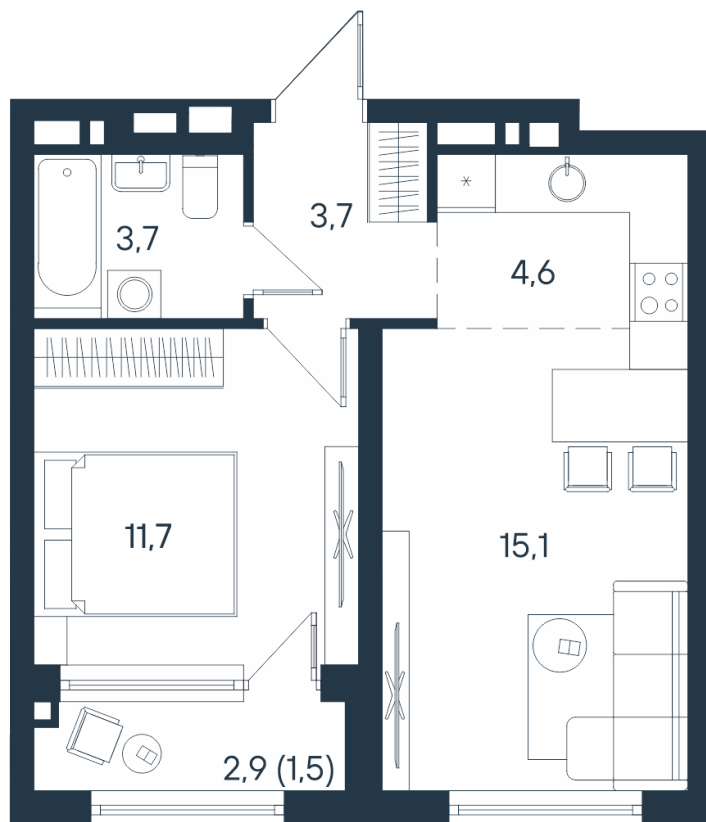

# 2-комнатная квартира- смарт

Площадь  
**40.3 м<sup>2</sup>**

Этаж  
**9/15**

Окончание строительства  
**4 кв. 2026**

Стоимость\*  
**от 6 286 800 ₽**

Цена за м<sup>2</sup>\*  
**от 156 000 ₽**

<b>2*</b>	26,8
	38,8
	40,3