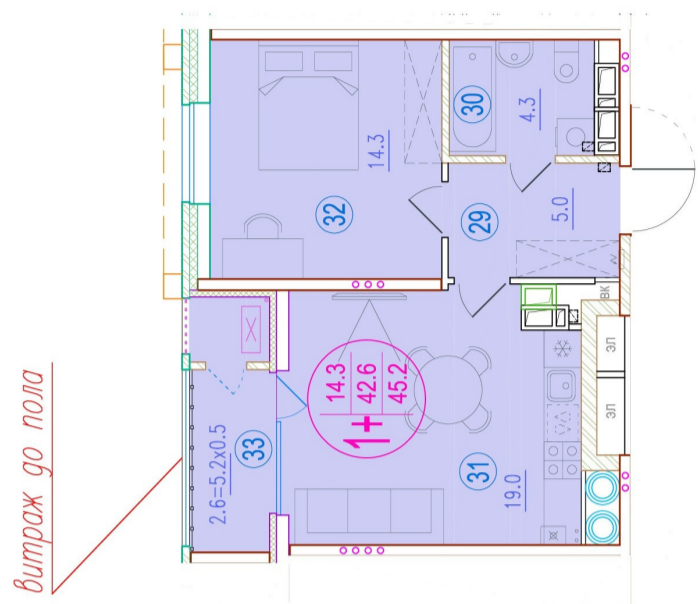

1-комнатная-сма^{рт}

Площадь
45.2 м²

Этаж
19/20

Окончание строительства
2 кв. 2026

Стоимость*
от 7 051 200 ₽

Цена за м²*
от 156 000 ₽

* Предложение не является публичной офертой.

Расчёты являются предварительными, произведёнными по минимальным предложениям банков. Предлагаемая скидка является максимальной с учётом специальных ипотечных программ и/или господдержки. Данные обновлены 24.11.2024