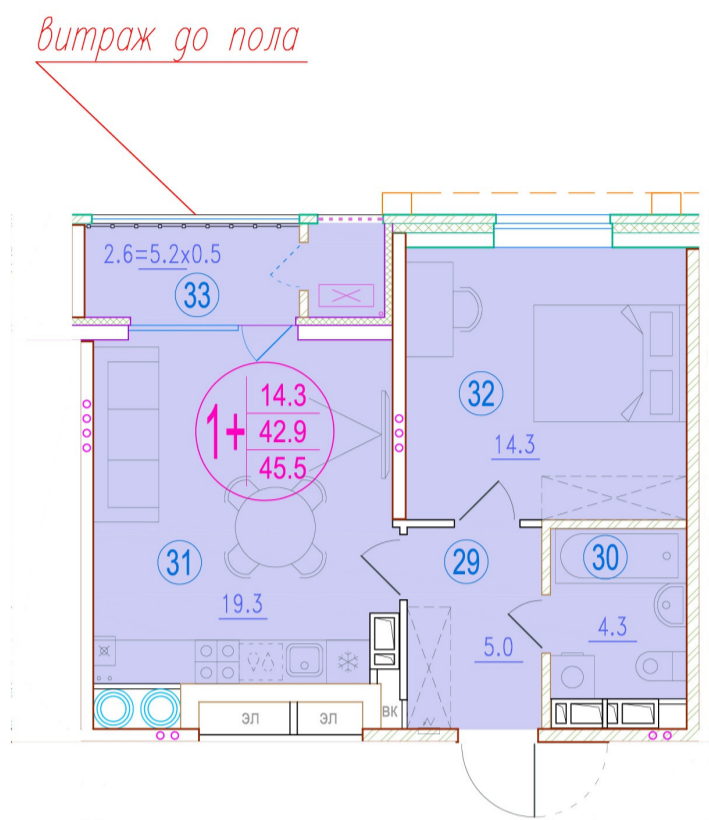

1-комнатная-смарт

Площадь
45.5 м²

Этаж
9/20

Окончание строительства
2 кв. 2026

Стоимость*
от 7 098 000 ₽

Цена за м²*
от 156 000 ₽

* Предложение не является публичной офертой.

Расчёты являются предварительными, произведёнными по минимальным предложениям банков. Предлагаемая скидка является максимальной с учётом специальных ипотечных программ и/или господдержки. Данные обновлены 21.11.2024