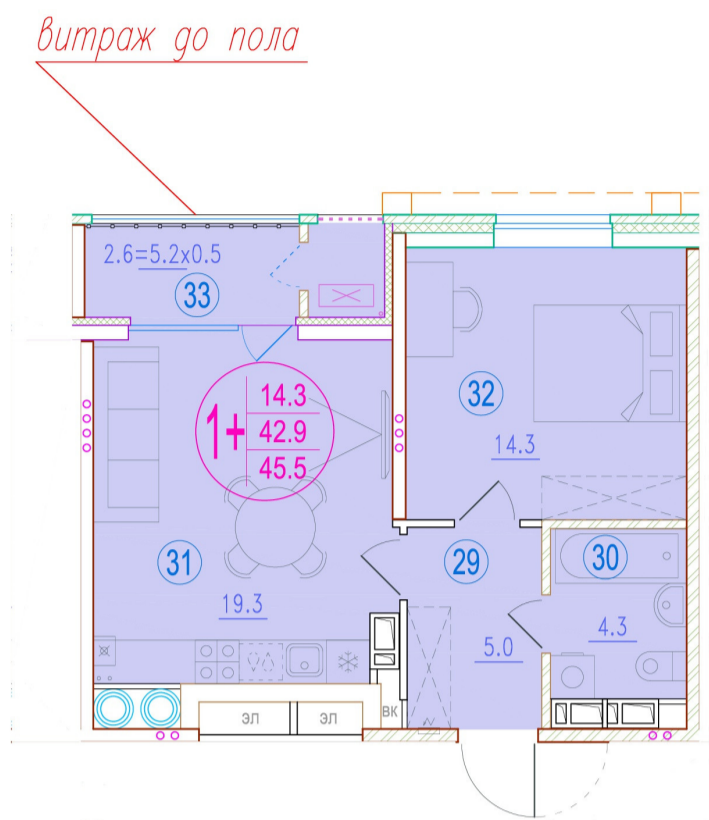

1-комнатная-смарт

Площадь
45.5 м²

Этаж
6/20

Окончание строительства
2 кв. 2026

Стоимость*
от 7 098 000 ₹

Цена за м²*
от 156 000 ₹

* Предложение не является публичной офертой.

Расчёты являются предварительными, произведёнными по минимальным предложениям банков. Предлагаемая скидка является максимальной с учётом специальных ипотечных программ и/или господдержки. Данные обновлены 24.11.2024