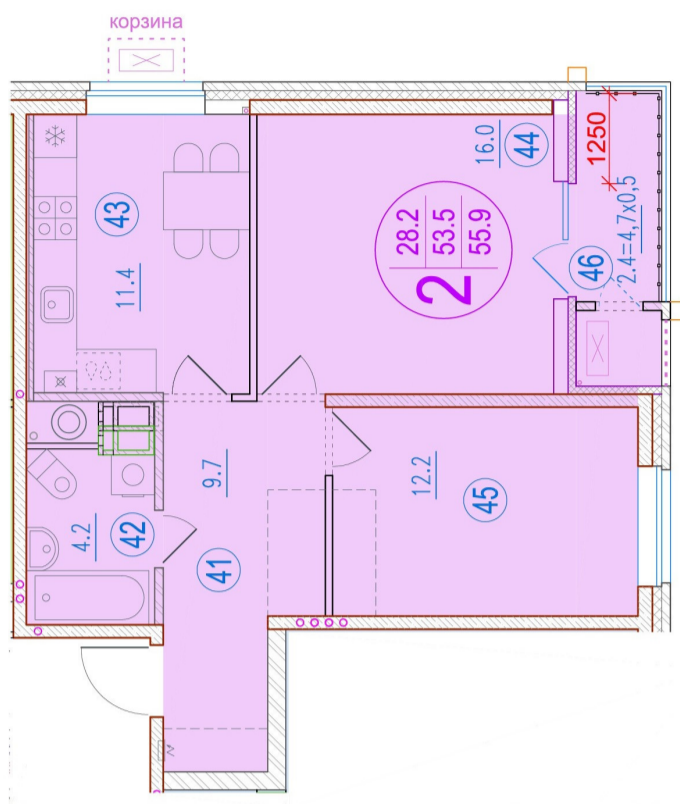

# 2-комнатная квартира

Площадь  
55.9 м<sup>2</sup>

Этаж  
20/20

Окончание строительства  
2 кв. 2025

Стоимость\*  
от 8 720 400 ₽

Цена за м<sup>2</sup>\*  
от 156 000 ₽

\* Предложение не является публичной офертой.