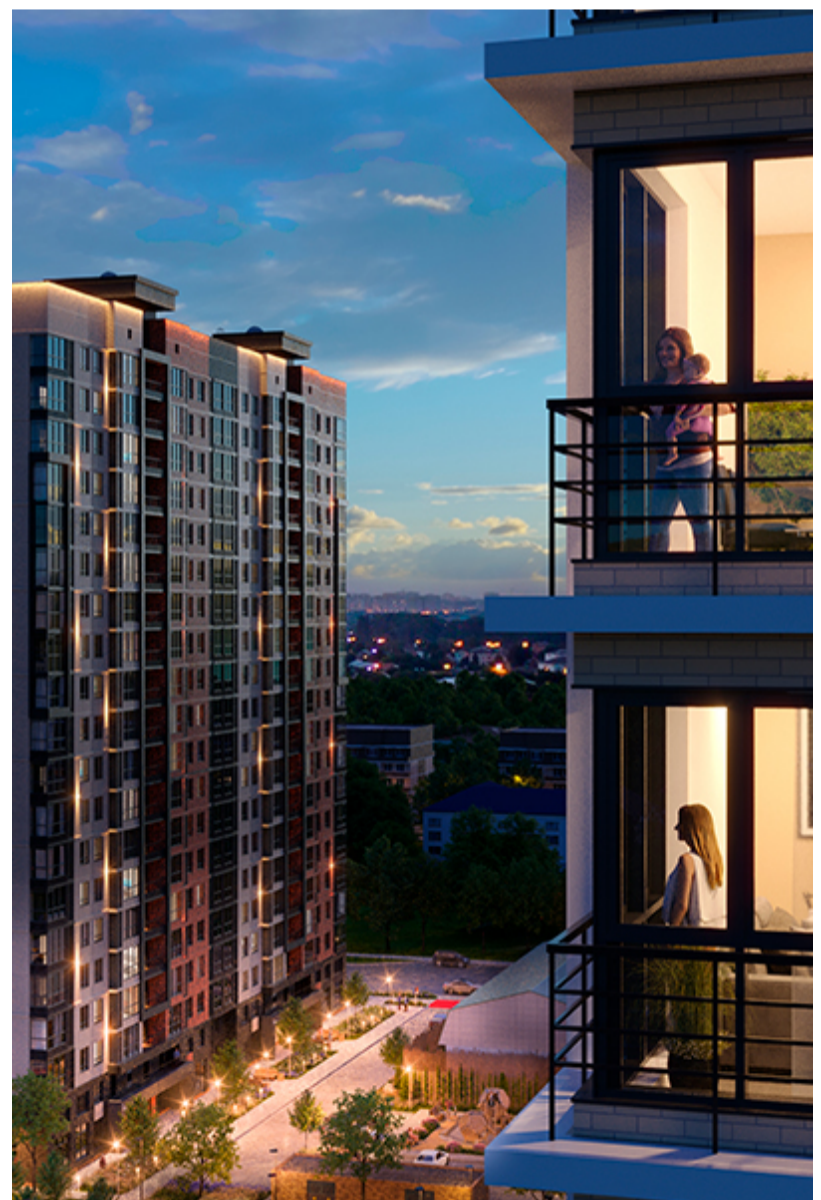

1-комнатная-смарт

Площадь
42.5 м²

Этаж
17/18

Окончание строительства
4 кв. 2026

Стоимость*
от 6 608 750 ₽

Цена за м²*
от 155 500 ₽

* Предложение не является публичной офертой.

Расчёты являются предварительными, произведёнными по минимальным предложениям банков. Предлагаемая скидка является максимальной с учётом специальных ипотечных программ и/или господдержки. Данные обновлены 21.11.2024

Жилой квартал «Центральный»

Адрес ЖК: г. Астрахань, ул. Ахшарумова, 29

Жилой квартал «Центральный» расположен в самом центре города Астрахань с видом на Кремль, сочетает в себе традиции качества, авторскую архитектуру и современные технологии. Дома нового поколения для людей, которые выше всего ценят качество, комфорт, безопасность и свое время, выбирая лучшее для своей семьи.

- Вид на Кремль
- Детский сад от застройщика
- Собственный прогулочный бульвар
- Система «Умный дом»
- Детские экоплощадки
- Отделка White box

[Узнать подробнее
о жилом комплексе](#)