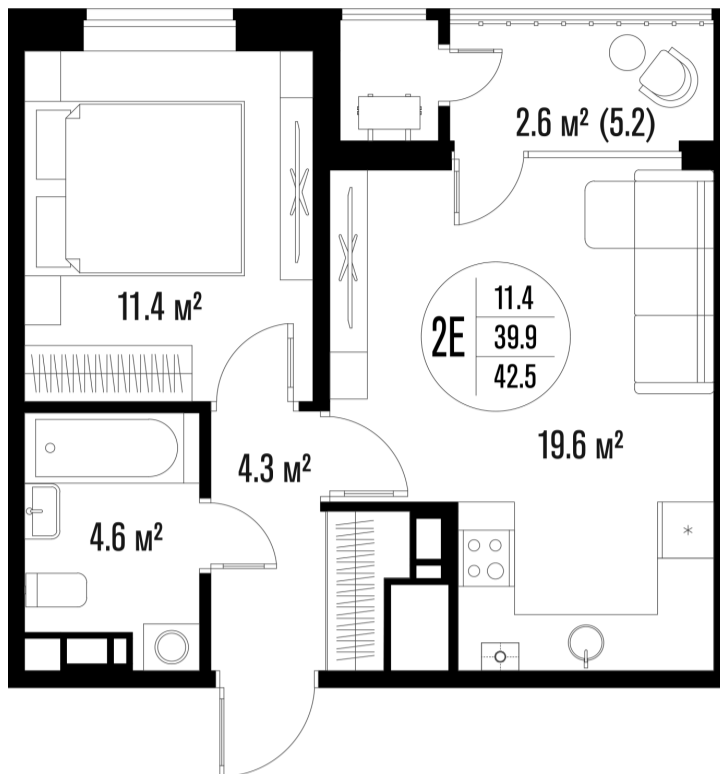

1-комнатная-смарт

Площадь
42.5 м²

Этаж
17/18

Окончание строительства
4 кв. 2026

Стоимость*
от 6 608 750 ₽

Цена за м²*
от 155 500 ₽

* Предложение не является публичной офертой.

Расчёты являются предварительными, произведёнными по минимальным предложениям банков. Предлагаемая скидка является максимальной с учётом специальных ипотечных программ и/или господдержки. Данные обновлены 21.11.2024