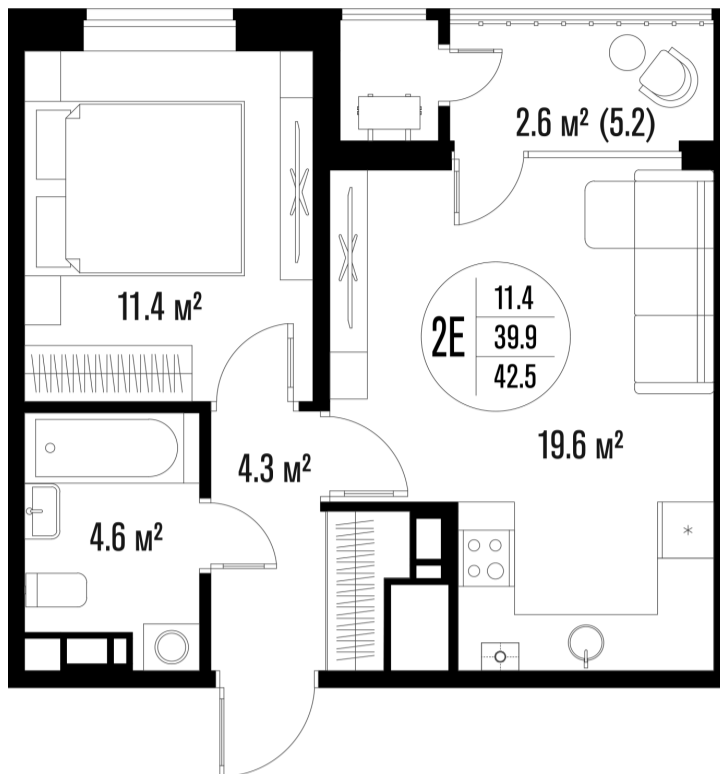

1-комнатная-смарт

Площадь
42.5 м²

Этаж
15/18

Окончание строительства
4 кв. 2026

Стоимость*
от 6 608 750 ₽

Цена за м²*
от 155 500 ₽

* Предложение не является публичной офертой.

Расчёты являются предварительными, произведёнными по минимальным предложениям банков. Предлагаемая скидка является максимальной с учётом специальных ипотечных программ и/или господдержки. Данные обновлены 22.11.2024