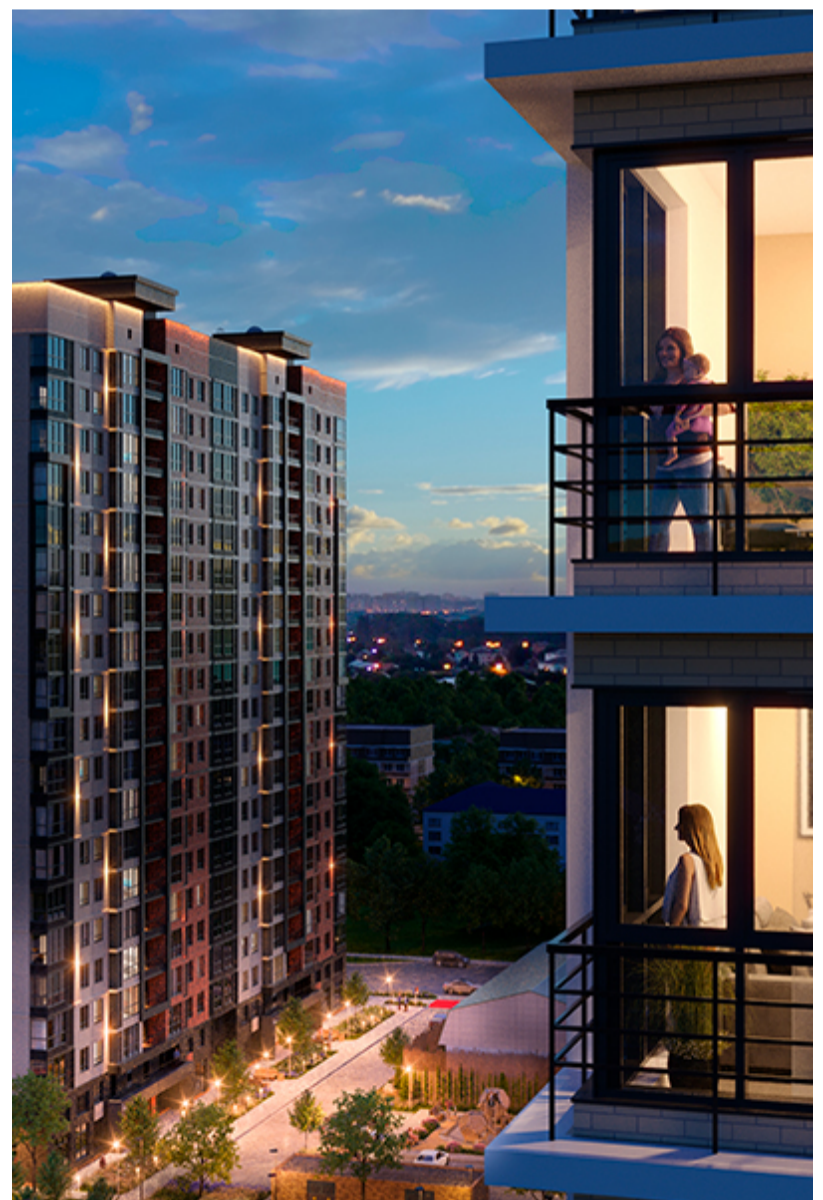

1-комнатная-смарт

Площадь
42.5 м²

Этаж
15/18

Окончание строительства
4 кв. 2026

Стоимость*
от 6 608 750 ₽

Цена за м²*
от 155 500 ₽

* Предложение не является публичной офертой.

Расчёты являются предварительными, произведёнными по минимальным предложениям банков. Предлагаемая скидка является максимальной с учётом специальных ипотечных программ и/или господдержки. Данные обновлены 22.11.2024

Жилой квартал «Центральный»

Адрес ЖК: г. Астрахань, ул. Ахшарумова, 29

Жилой квартал «Центральный» расположен в самом центре города Астрахань с видом на Кремль, сочетает в себе традиции качества, авторскую архитектуру и современные технологии. Дома нового поколения для людей, которые выше всего ценят качество, комфорт, безопасность и свое время, выбирая лучшее для своей семьи.

- Вид на Кремль
- Детский сад от застройщика
- Собственный прогулочный бульвар
- Система «Умный дом»
- Детские эколощадки
- Отделка White box

[Узнать подробнее
о жилом комплексе](#)