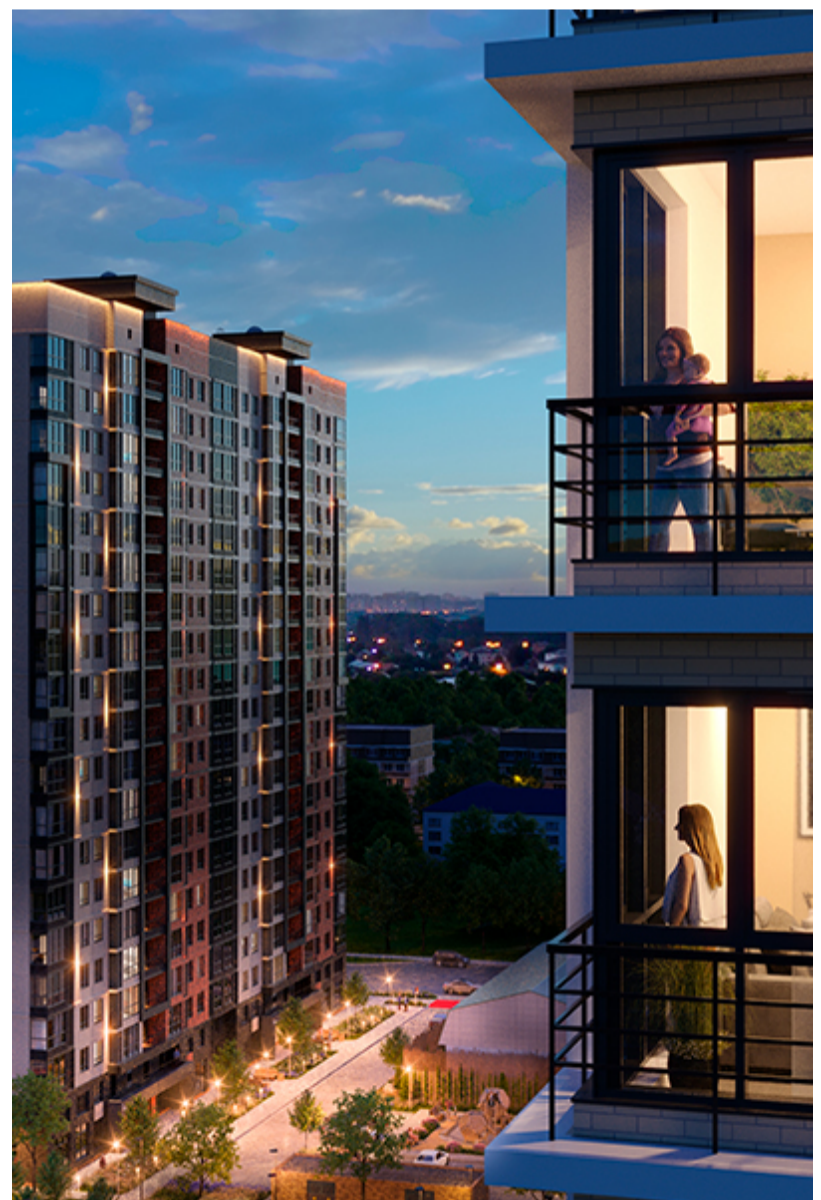

1-комнатная-смарт

Площадь
42.5 м²

Этаж
14/18

Окончание строительства
4 кв. 2026

Стоимость*
от 6 608 750 ₽

Цена за м²*
от 155 500 ₽

* Предложение не является публичной офертой.

Расчёты являются предварительными, произведёнными по минимальным предложениям банков. Предлагаемая скидка является максимальной с учётом специальных ипотечных программ и/или господдержки. Данные обновлены 22.11.2024

Жилой квартал «Центральный»

Адрес ЖК: г. Астрахань, ул. Ахшарумова, 29

Жилой квартал «Центральный» расположен в самом центре города Астрахань с видом на Кремль, сочетает в себе традиции качества, авторскую архитектуру и современные технологии. Дома нового поколения для людей, которые выше всего ценят качество, комфорт, безопасность и свое время, выбирая лучшее для своей семьи.

- Вид на Кремль
- Детский сад от застройщика
- Собственный прогулочный бульвар
- Система «Умный дом»
- Детские экоплощадки
- Отделка White box

[Узнать подробнее
о жилом комплексе](#)