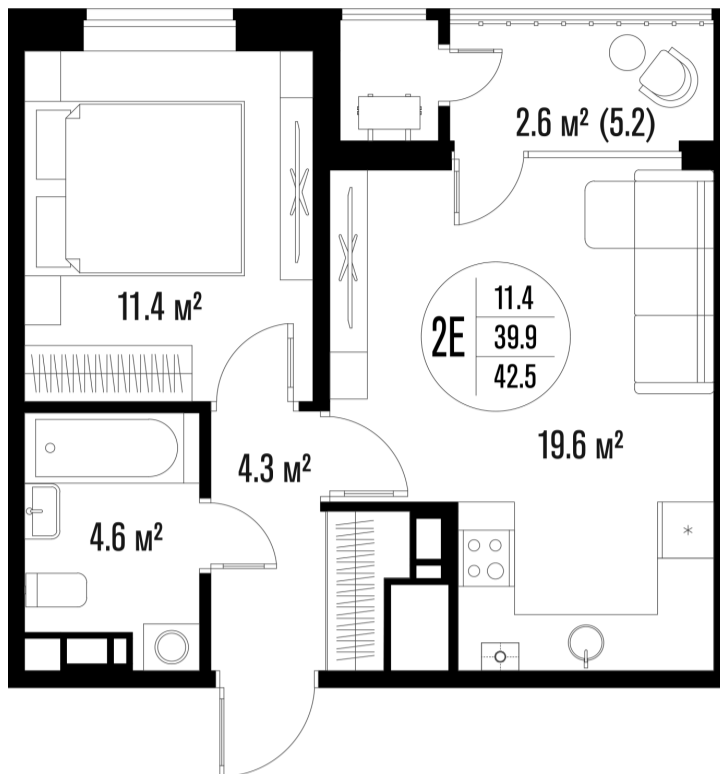

1-комнатная-смарт

Площадь
42.5 м²

Этаж
14/18

Окончание строительства
4 кв. 2026

Стоимость*
от 6 608 750 ₽

Цена за м²*
от 155 500 ₽

* Предложение не является публичной офертой.

Расчёты являются предварительными, произведёнными по минимальным предложениям банков. Предлагаемая скидка является максимальной с учётом специальных ипотечных программ и/или господдержки. Данные обновлены 22.11.2024