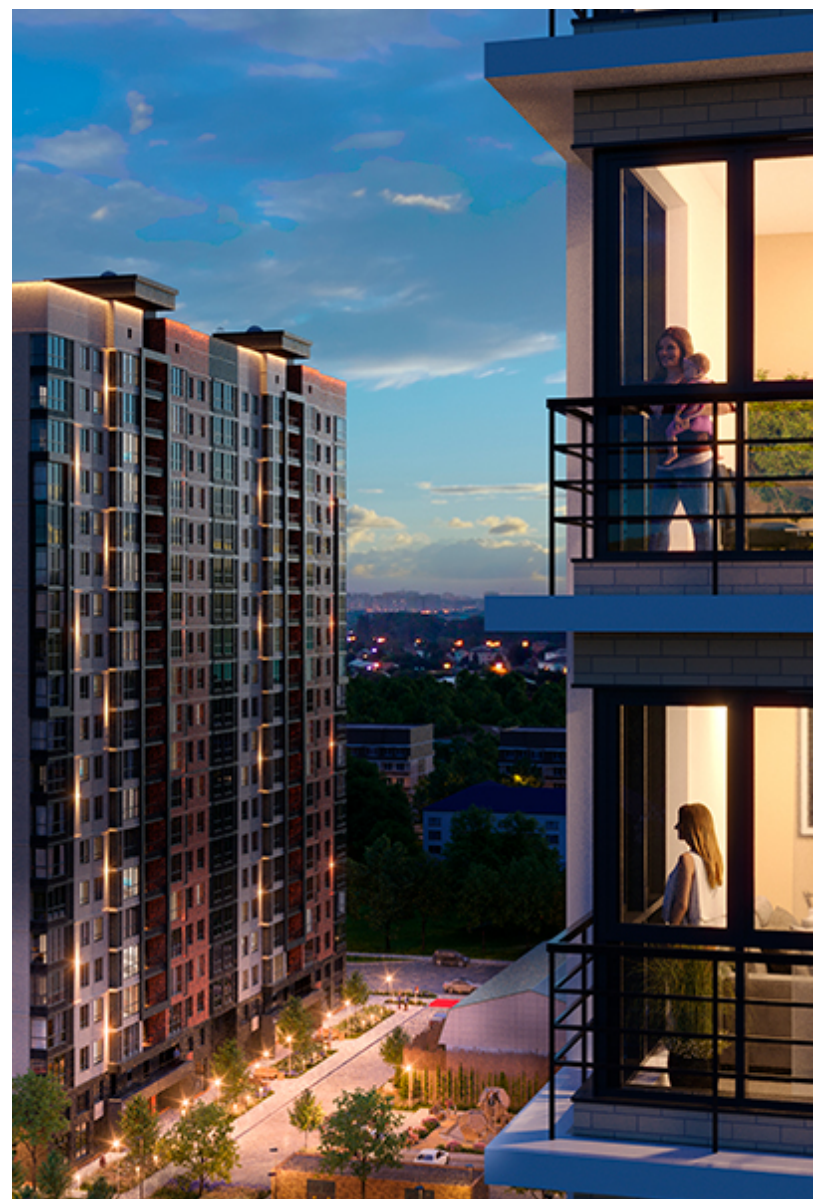

# 1-комнатная-смарт

Площадь  
42.5 м<sup>2</sup>

Этаж  
13/18

Окончание строительства  
4 кв. 2026

Стоимость\*  
от 6 608 750 ₽

Цена за м<sup>2</sup>\*  
от 155 500 ₽

\* Предложение не является публичной офертой.

## Жилой квартал «Центральный»

Адрес ЖК: г. Астрахань, ул. Ахшарумова, 29

Жилой квартал «Центральный» расположен в самом центре города Астрахань с видом на Кремль, сочетает в себе традиции качества, авторскую архитектуру и современные технологии. Дома нового поколения для людей, которые выше всего ценят качество, комфорт, безопасность и свое время, выбирая лучшее для своей семьи.

- Вид на Кремль
- Детский сад от застройщика
- Собственный прогулочный бульвар
- Система «Умный дом»
- Детские экоплощадки
- Отделка White box

[Узнать подробнее  
о жилом комплексе](#)