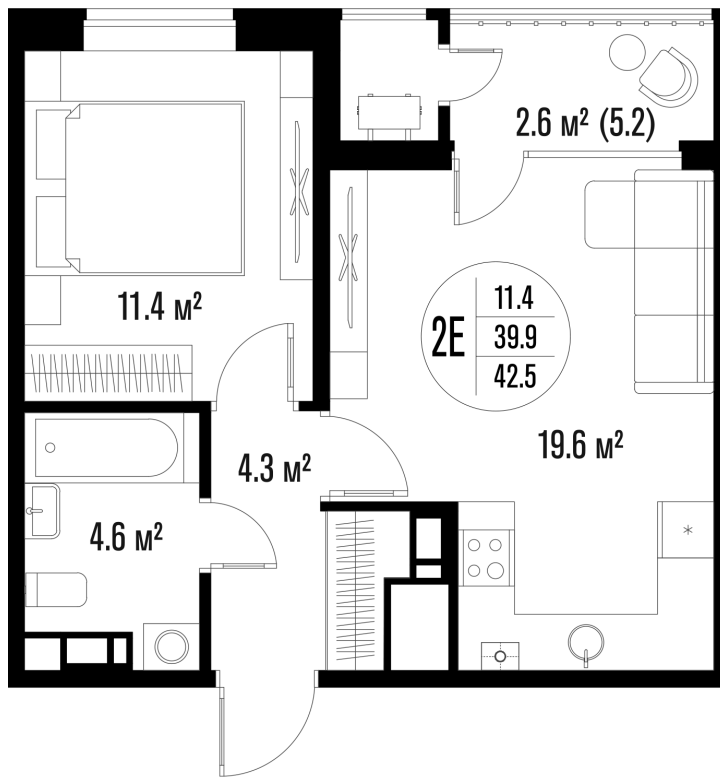

# 1-комнатная-смарт

Площадь  
42.5 м<sup>2</sup>

Этаж  
13/18

Окончание строительства  
4 кв. 2026

Стоимость\*  
от 6 608 750 ₽

Цена за м<sup>2</sup>\*  
от 155 500 ₽

\* Предложение не является публичной офертой.