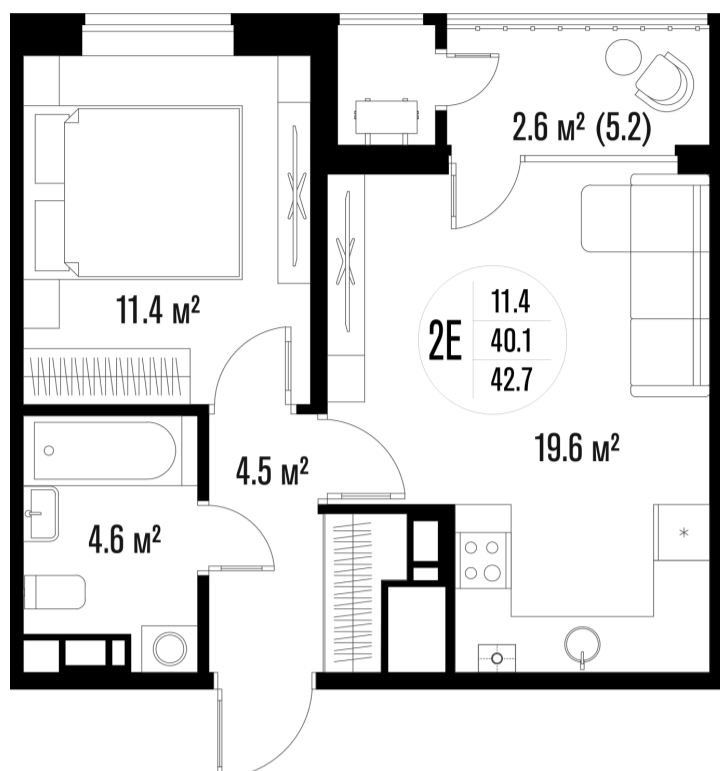

1-комнатная-смарт

Площадь
42.7 м²

Этаж
11/18

Окончание строительства
4 кв. 2026

Стоимость*
от 6 639 850 ₽

Цена за м²*
от 155 500 ₽

* Предложение не является публичной офертой.

Расчёты являются предварительными, произведёнными по минимальным предложениям банков. Предлагаемая скидка является максимальной с учётом специальных ипотечных программ и/или господдержки. Данные обновлены 21.11.2024