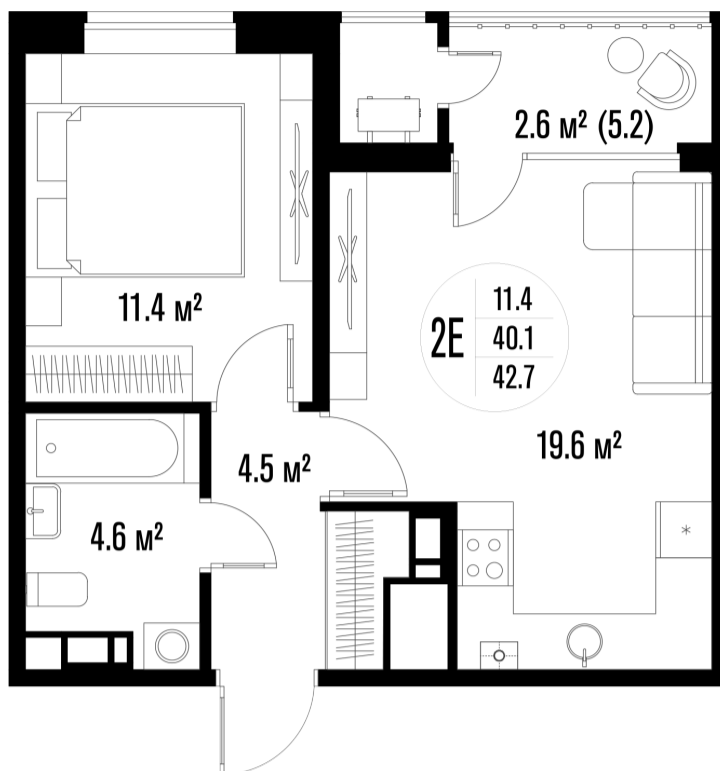

1-комнатная-смарт

Площадь
42.7 м²

Этаж
8/18

Окончание строительства
4 кв. 2026

Стоимость*
от 6 639 850 ₽

Цена за м²*
от 155 500 ₽

* Предложение не является публичной офертой.

Расчёты являются предварительными, произведёнными по минимальным предложениям банков. Предлагаемая скидка является максимальной с учётом специальных ипотечных программ и/или господдержки. Данные обновлены 21.11.2024