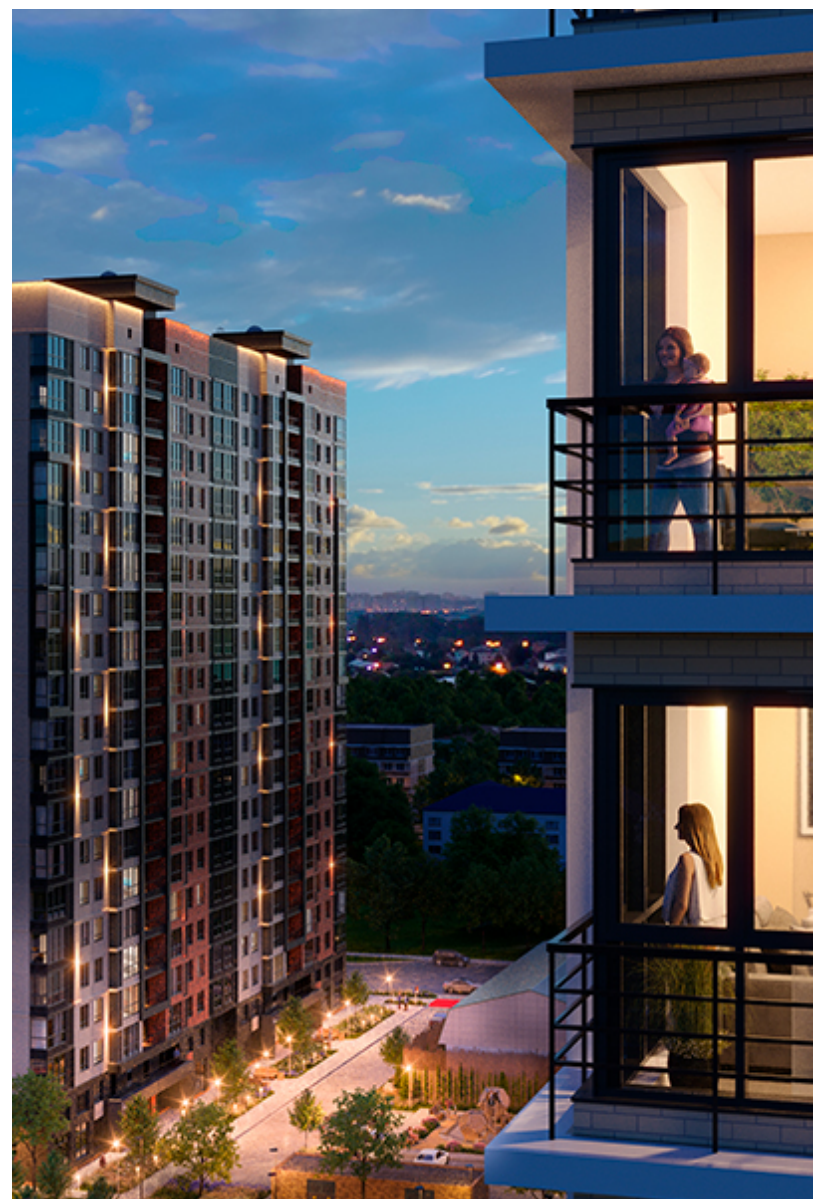

# 1-комнатная-смарт

Площадь  
42.7 м<sup>2</sup>

Этаж  
5/18

Окончание строительства  
4 кв. 2026

Стоимость\*  
от 6 639 850 ₽

Цена за м<sup>2</sup>\*  
от 155 500 ₽

\* Предложение не является публичной офертой.

## Жилой квартал «Центральный»

Адрес ЖК: г. Астрахань, ул. Ахшарумова, 29

Жилой квартал «Центральный» расположен в самом центре города Астрахань с видом на Кремль, сочетает в себе традиции качества, авторскую архитектуру и современные технологии. Дома нового поколения для людей, которые выше всего ценят качество, комфорт, безопасность и свое время, выбирая лучшее для своей семьи.

- Вид на Кремль
- Детский сад от застройщика
- Собственный прогулочный бульвар
- Система «Умный дом»
- Детские эколощадки
- Отделка White box

[Узнать подробнее  
о жилом комплексе](#)