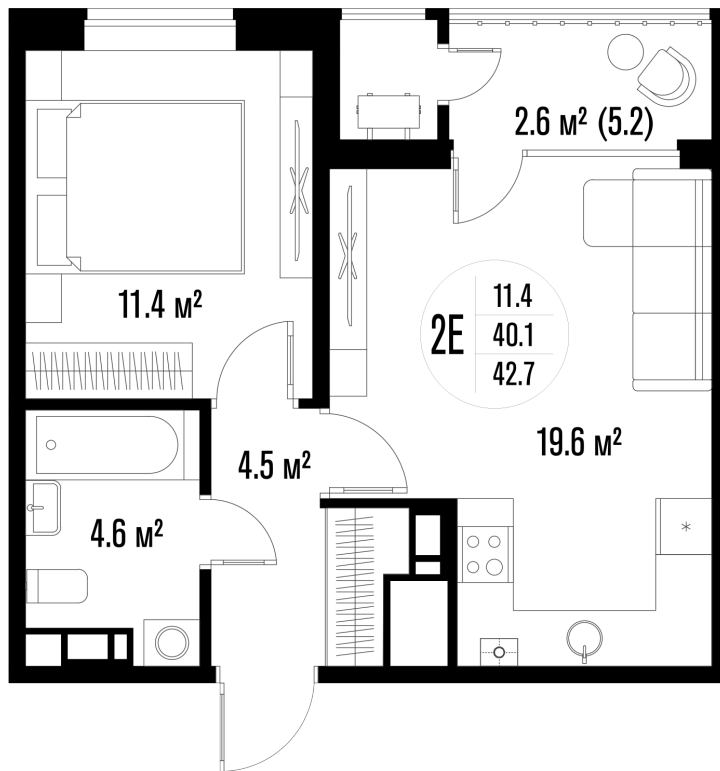

# 1-комнатная-смарт

Площадь  
42.7 м<sup>2</sup>

Этаж  
5/18

Окончание строительства  
4 кв. 2026

Стоимость\*  
от 6 639 850 ₽

Цена за м<sup>2</sup>\*  
от 155 500 ₽

\* Предложение не является публичной офертой.