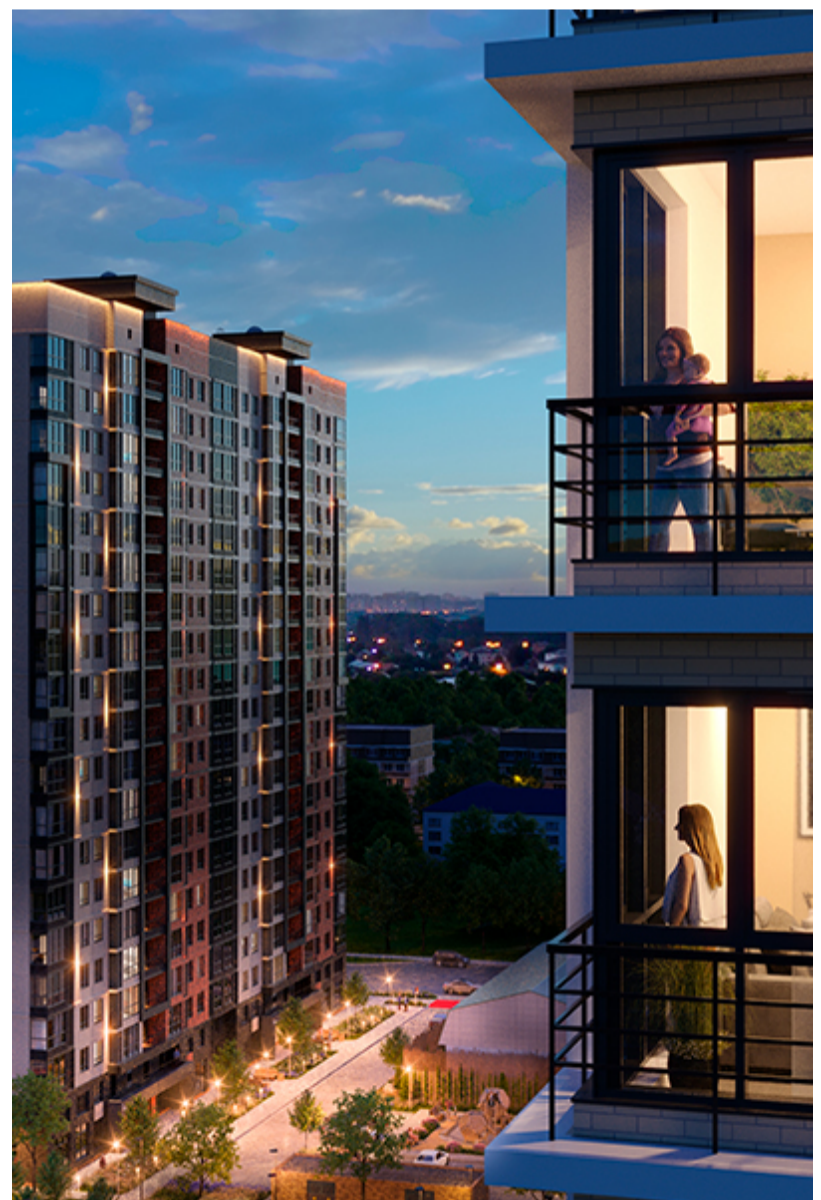

1-комнатная-смарт

Площадь
42.7 м²

Этаж
4/18

Окончание строительства
4 кв. 2026

Стоимость*
от 6 639 850 ₽

Цена за м²*
от 155 500 ₽

* Предложение не является публичной офертой.

Расчёты являются предварительными, произведёнными по минимальным предложениям банков. Предлагаемая скидка является максимальной с учётом специальных ипотечных программ и/или господдержки. Данные обновлены 24.11.2024

Жилой квартал «Центральный»

Адрес ЖК: г. Астрахань, ул. Ахшарумова, 29

Жилой квартал «Центральный» расположен в самом центре города Астрахань с видом на Кремль, сочетает в себе традиции качества, авторскую архитектуру и современные технологии. Дома нового поколения для людей, которые выше всего ценят качество, комфорт, безопасность и свое время, выбирая лучшее для своей семьи.

- Вид на Кремль
- Детский сад от застройщика
- Собственный прогулочный бульвар
- Система «Умный дом»
- Детские экоплощадки
- Отделка White box

[Узнать подробнее
о жилом комплексе](#)