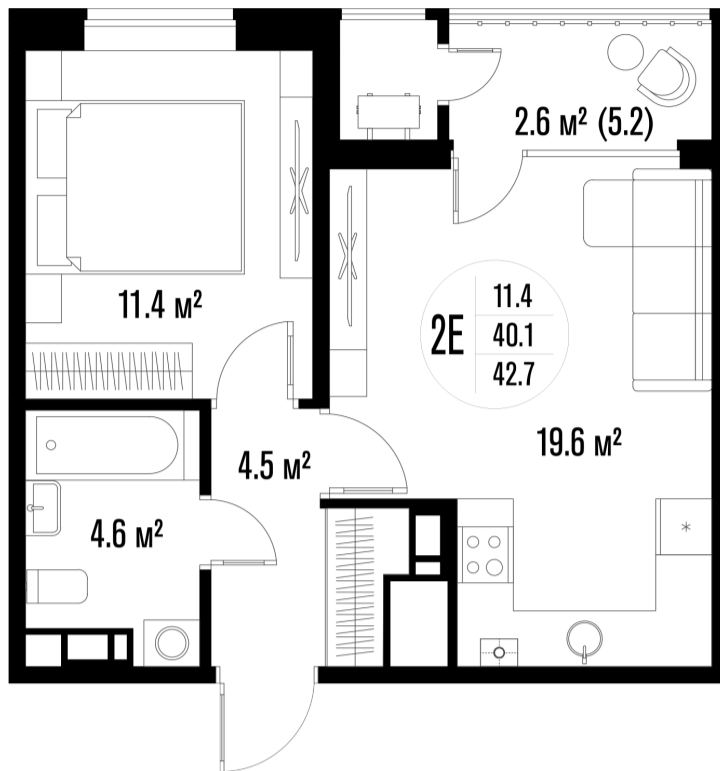

1-комнатная-смарт

Площадь
42.7 м²

Этаж
4/18

Окончание строительства
4 кв. 2026

Стоимость*
от 6 639 850 ₽

Цена за м²*
от 155 500 ₽

* Предложение не является публичной офертой.

Расчёты являются предварительными, произведёнными по минимальным предложениям банков. Предлагаемая скидка является максимальной с учётом специальных ипотечных программ и/или господдержки. Данные обновлены 24.11.2024