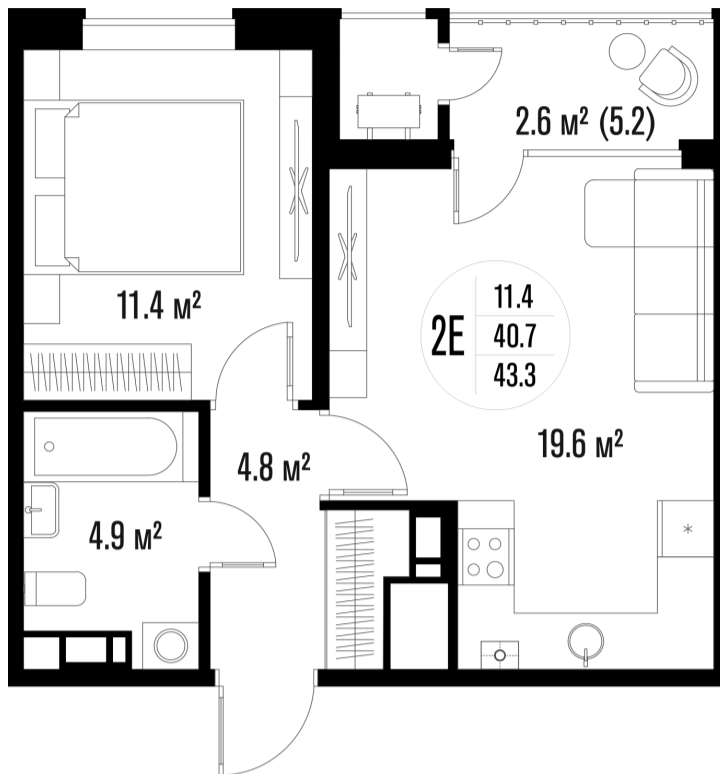

1-комнатная-смарт

Площадь
43.3 м²

Этаж
3/18

Окончание строительства
4 кв. 2026

Стоимость*
от 6 733 150 ₽

Цена за м²*
от 155 500 ₽

* Предложение не является публичной офертой.

Расчёты являются предварительными, произведёнными по минимальным предложениям банков. Предлагаемая скидка является максимальной с учётом специальных ипотечных программ и/или господдержки. Данные обновлены 21.11.2024