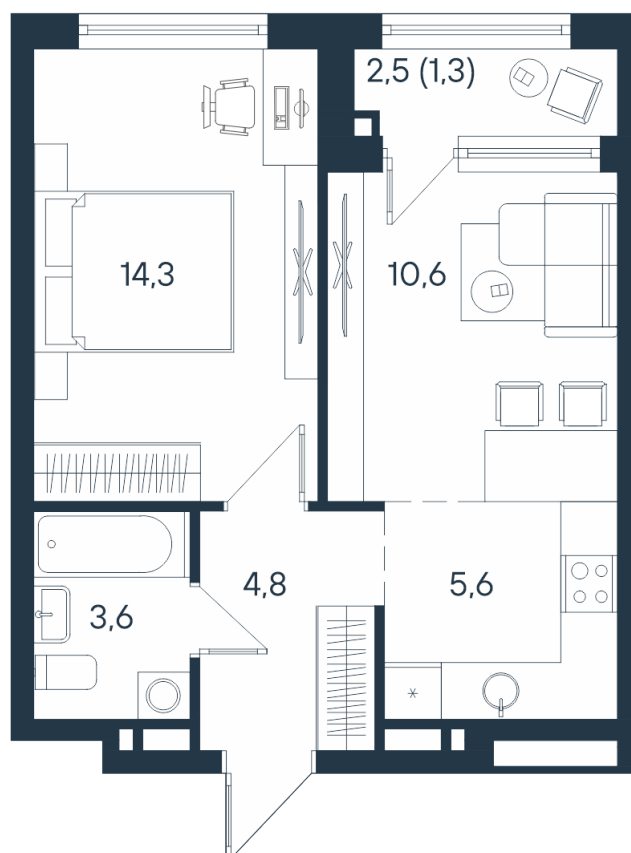

2-комнатная квартира- смарт

2*	24,9
	38,9
	40,2

Площадь
40.2 м²

Этаж
6/15

Окончание строительства
4 кв. 2026

Стоимость*
от 6 231 000 ₽

Цена за м²*
от 155 000 ₽

* Предложение не является публичной офертой.