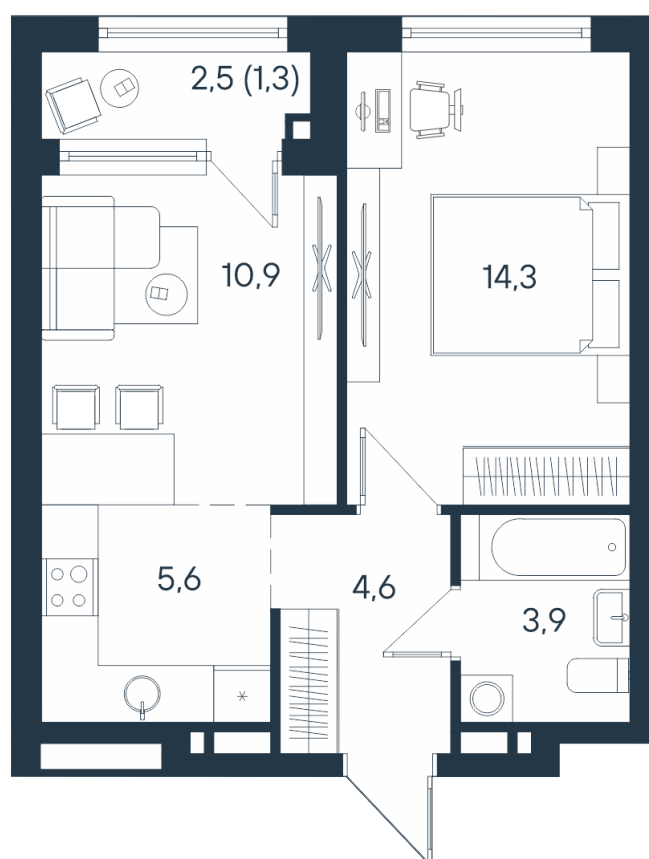

2-комнатная квартира- смарт

2*	25,2
	39,3
	40,6

Площадь
40.6 м²

Этаж
6/15

Окончание строительства
4 кв. 2026

Стоимость*
от 6 293 000 ₽

Цена за м²*
от 155 000 ₽

* Предложение не является публичной офертой.