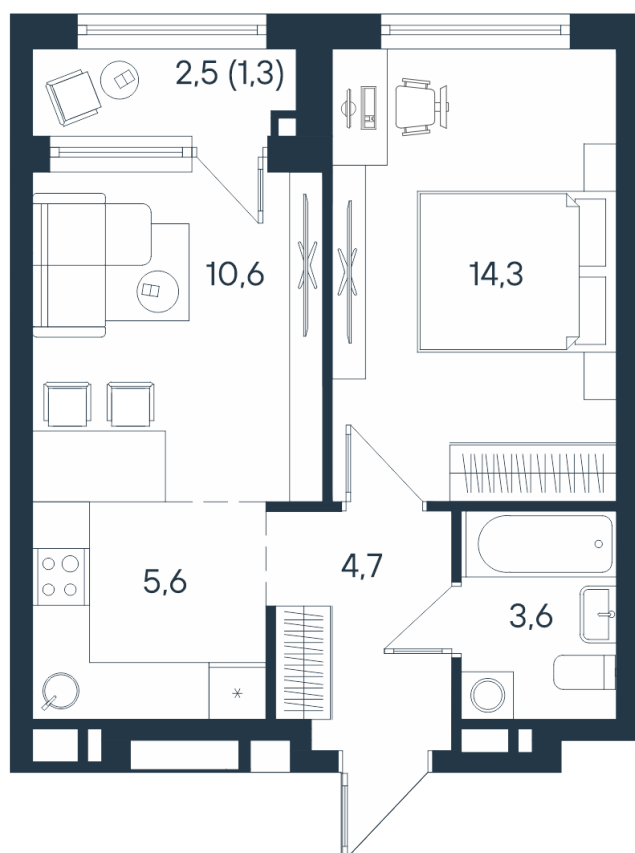

2-комнатная квартира- смарт

2*	24,9
	38,8
	40,1

Площадь
40.1 м²

Этаж
5/15

Окончание строительства
4 кв. 2026

Стоимость*
от 6 215 500 ₽

Цена за м²*
от 155 000 ₽

* Предложение не является публичной офертой.