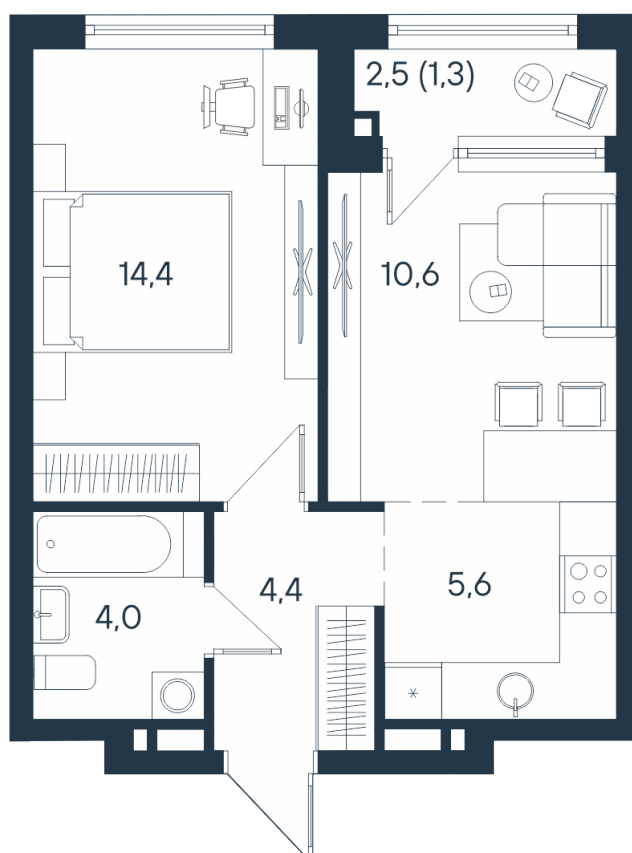

2-комнатная квартира- смарт

2*	25,0
	39,0
	40,3

Площадь
40.3 м²

Этаж
5/15

Окончание строительства
4 кв. 2026

Стоимость*
от 6 246 500 ₽

Цена за м²*
от 155 000 ₽

* Предложение не является публичной офертой.