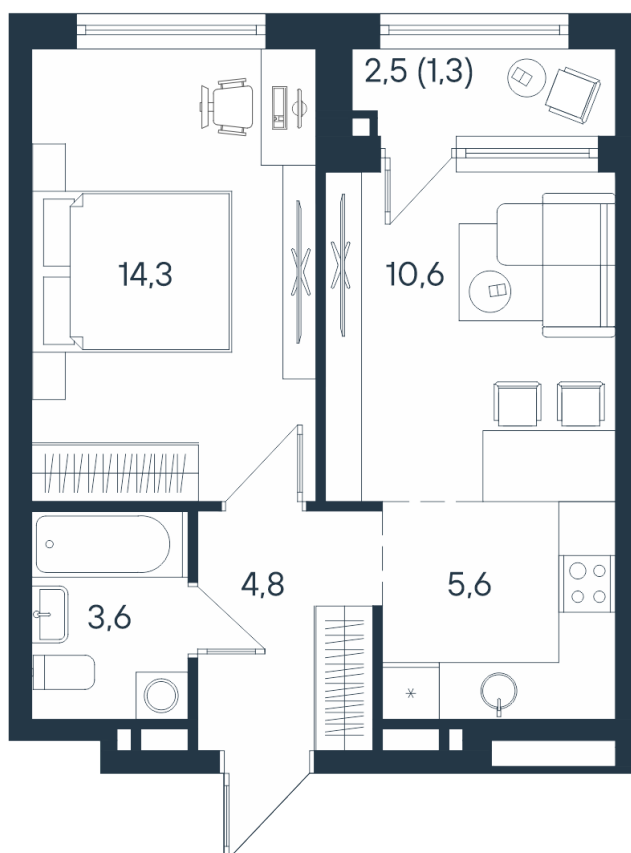

2-комнатная квартира- смарт

2*	24,9
	38,9
	40,2

Площадь
40.2 м²

Этаж
4/15

Окончание строительства
4 кв. 2026

Стоимость*
от 6 231 000 ₽

Цена за м²*
от 155 000 ₽

* Предложение не является публичной офертой.