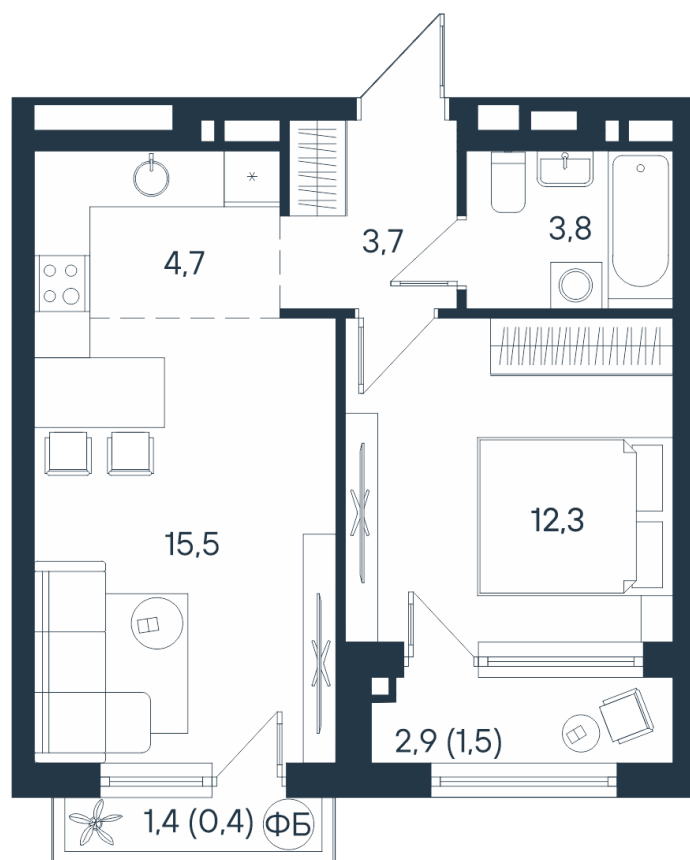

2-комнатная квартира- смарт

2*	27,8
	40,0
	41,9

Площадь
41.9 м²

Этаж
4/15

Окончание строительства
4 кв. 2026

Стоимость*
от 6 494 500 ₽

Цена за м²*
от 155 000 ₽

* Предложение не является публичной офертой.