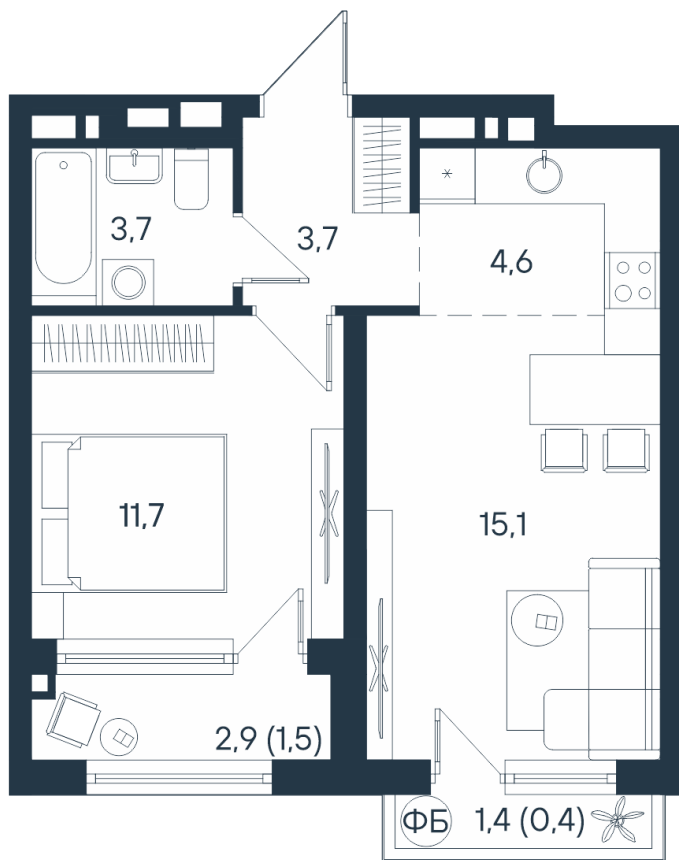

2-комнатная квартира- смарт

2*	26,8
	38,8
	40,7

Площадь
40.7 м²

Этаж
4/15

Окончание строительства
4 кв. 2026

Стоимость*
от 6 308 500 ₽

Цена за м²*
от 155 000 ₽

* Предложение не является публичной офертой.