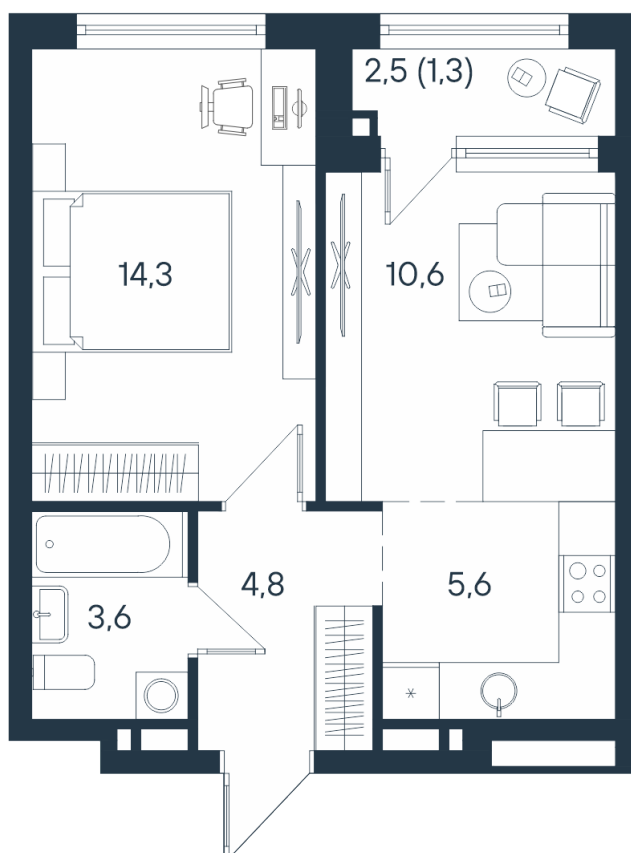

2-комнатная квартира- смарт

2*	24,9
	38,9
	40,2

Площадь
40.2 м²

Этаж
3/15

Окончание строительства
4 кв. 2026

Стоимость*
от 6 231 000 ₽

Цена за м²*
от 155 000 ₽

* Предложение не является публичной офертой.