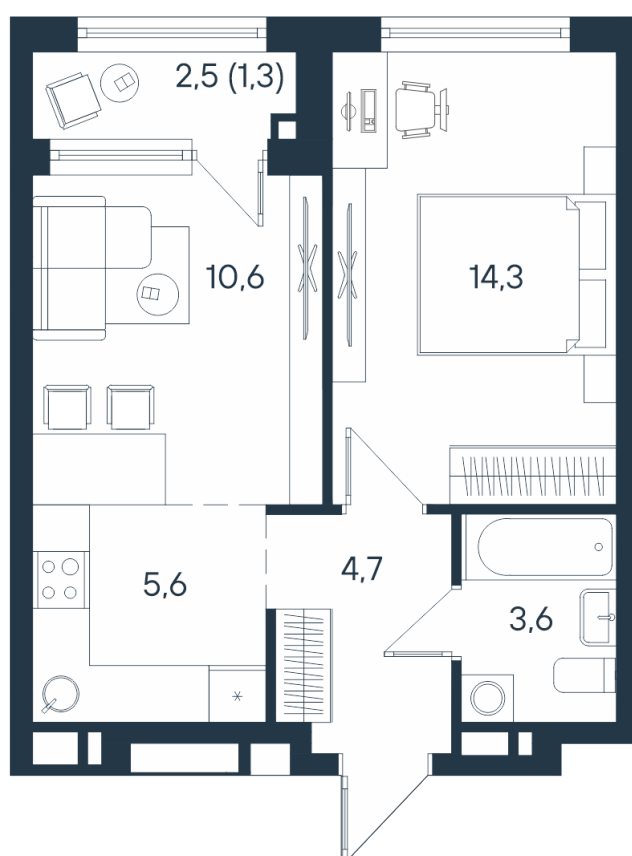

2-комнатная квартира- смарт

2*	24,9
	38,8
	40,1

Площадь
40.1 м²

Этаж
3/15

Окончание строительства
4 кв. 2026

Стоимость*
от 6 215 500 ₽

Цена за м²*
от 155 000 ₽

* Предложение не является публичной офертой.