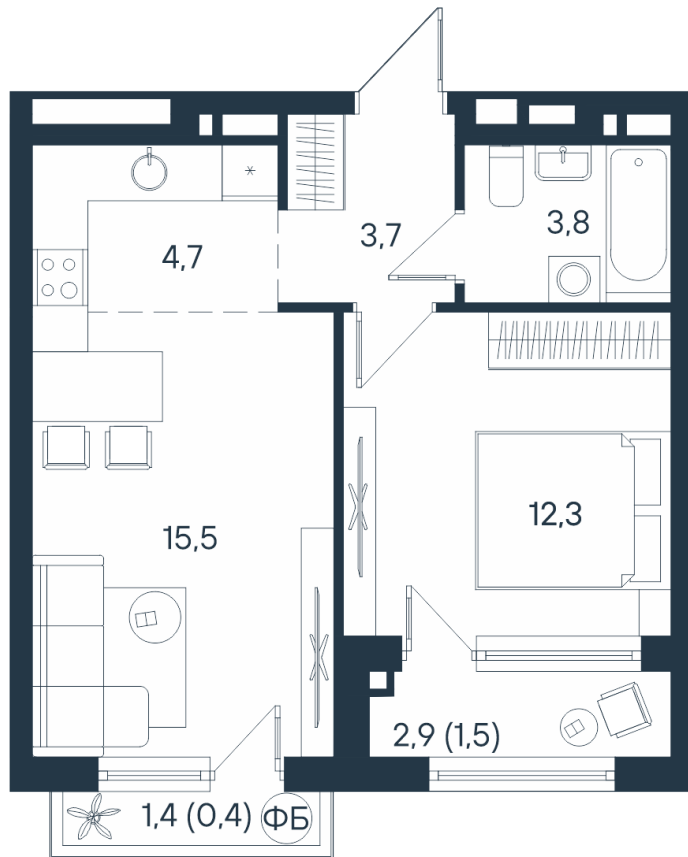

2-комнатная квартира- смарт

2*	27,8
	40,0
	41,9

Площадь
41.9 м²

Этаж
3/15

Окончание строительства
4 кв. 2026

Стоимость*
от 6 494 500 ₽

Цена за м²*
от 155 000 ₽

* Предложение не является публичной офертой.