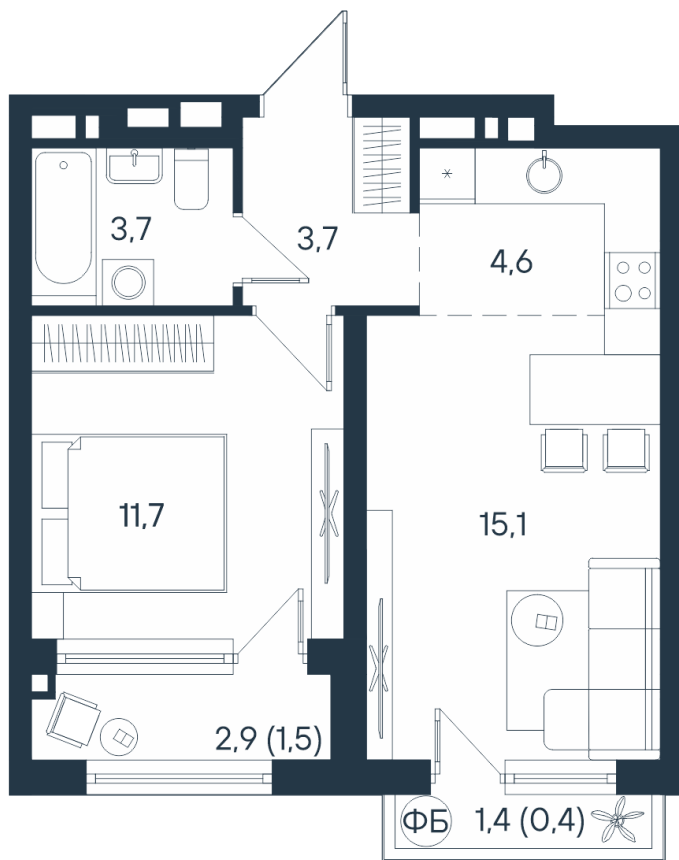

2-комнатная квартира- смарт

2*	26,8
	38,8
	40,7

Площадь
40.7 м²

Этаж
3/15

Окончание строительства
4 кв. 2026

Стоимость*
от 6 308 500 ₽

Цена за м²*
от 155 000 ₽

* Предложение не является публичной офертой.