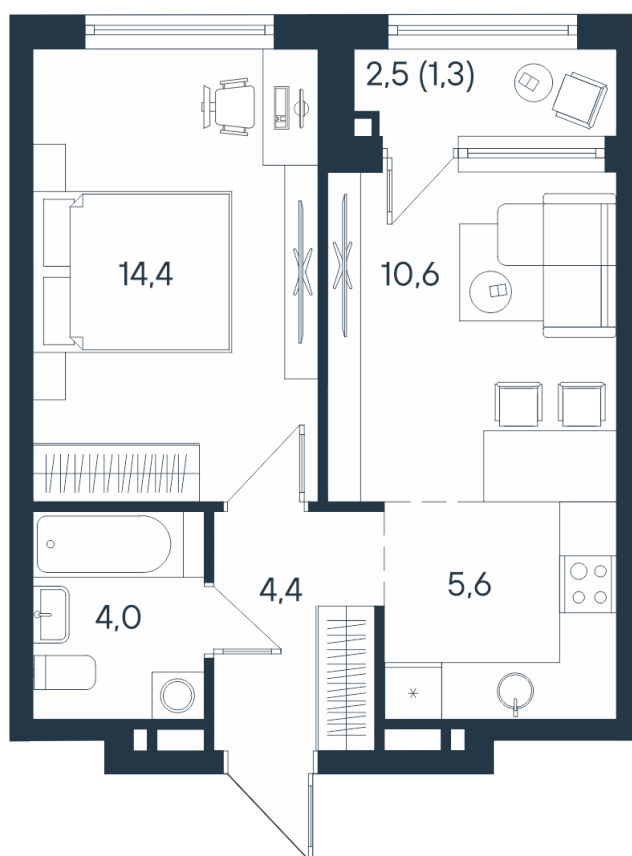

2-комнатная квартира- смарт

2*	25,0
	39,0
	40,3

Площадь
40.3 м²

Этаж
3/15

Окончание строительства
4 кв. 2026

Стоимость*
от 6 246 500 ₽

Цена за м²*
от 155 000 ₽

* Предложение не является публичной офертой.