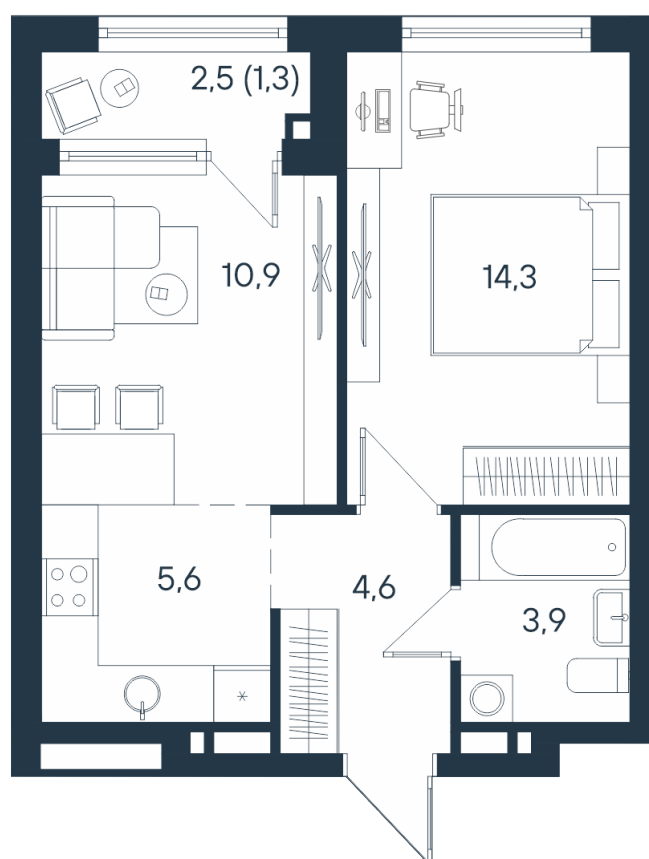

# 2-комнатная квартира- смарт

2*	25,2
	39,3
	40,6

Площадь  
40.6 м<sup>2</sup>

Этаж  
3/15

Окончание строительства  
4 кв. 2026

Стоимость\*  
от 6 293 000 ₽

Цена за м<sup>2</sup>\*  
от 155 000 ₽

\* Предложение не является публичной офертой.