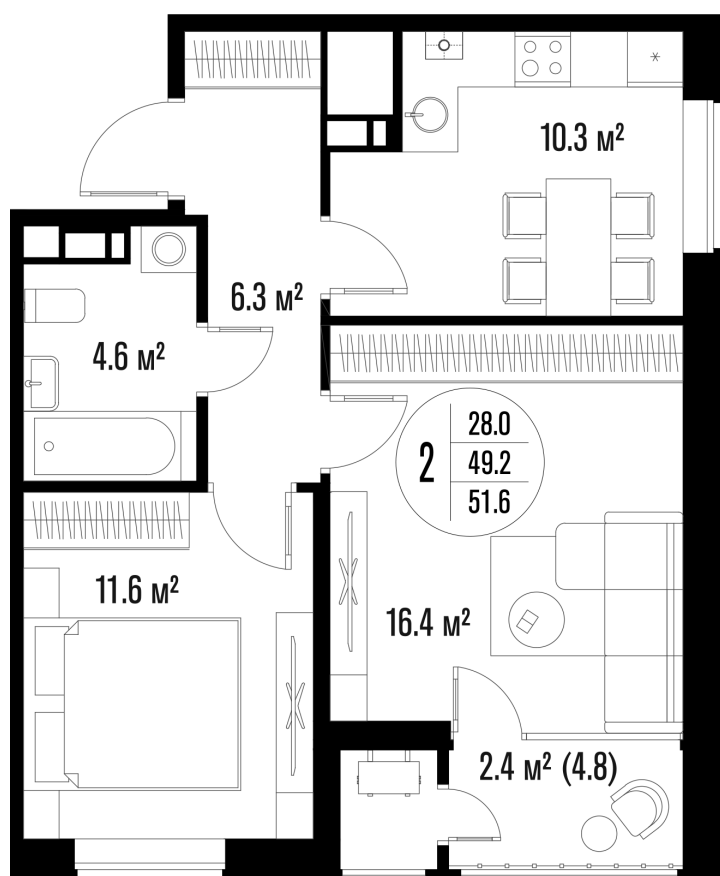

2-комнатная квартира

Площадь
51.6 м²

Этаж
18/18

Окончание строительства
4 кв. 2026

Стоимость*
от 7 972 200 ₽

Цена за м²*
от 154 500 ₽

* Предложение не является публичной офертой.

Расчёты являются предварительными, произведёнными по минимальным предложениям банков. Предлагаемая скидка является максимальной с учётом специальных ипотечных программ и/или господдержки. Данные обновлены 08.01.2025