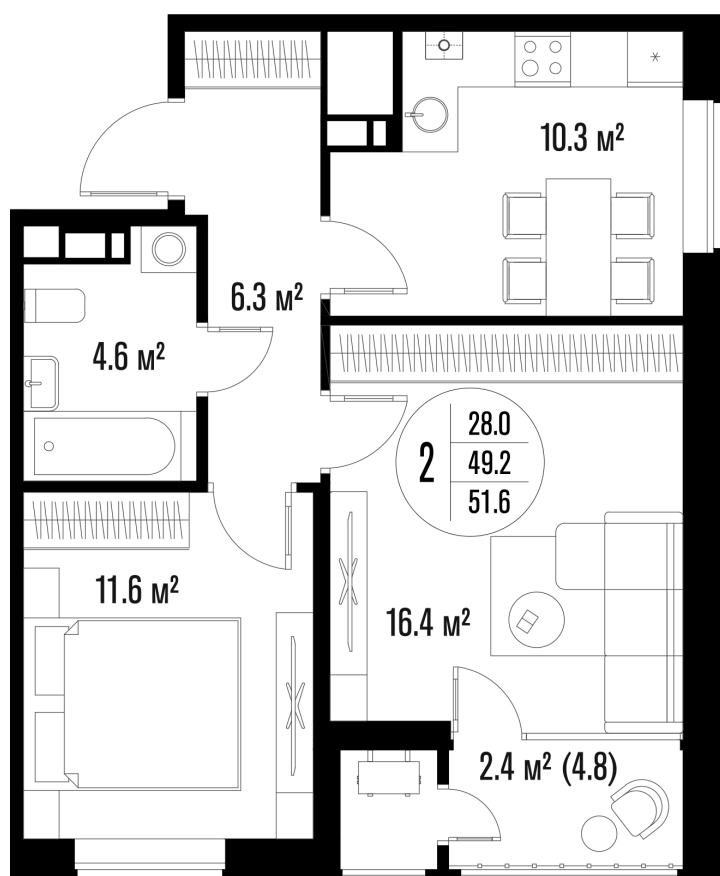

2-комнатная квартира

Площадь
51.6 м²

Этаж
17/18

Окончание строительства
4 кв. 2026

Стоимость*
от 7 972 200 ₹

Цена за м²*
от 154 500 ₹

* Предложение не является публичной офертой.

Расчёты являются предварительными, произведёнными по минимальным предложениям банков. Предлагаемая скидка является максимальной с учётом специальных ипотечных программ и/или господдержки. Данные обновлены 08.01.2025