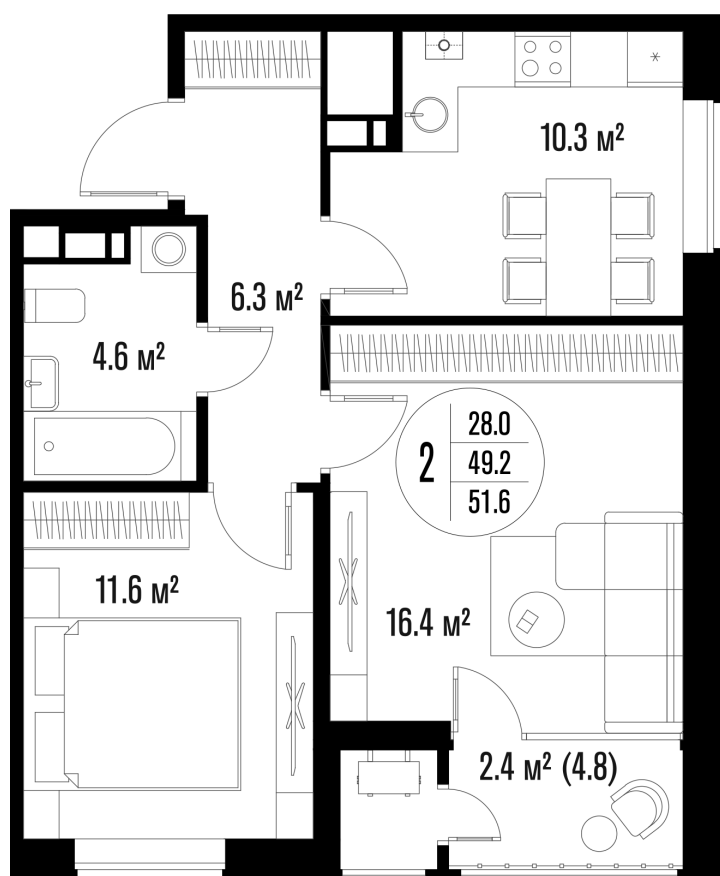

# 2-комнатная квартира

Площадь  
**51.6 м<sup>2</sup>**

Этаж  
**15/18**

Окончание строительства  
**4 кв. 2026**

Стоимость\*  
**от 7 972 200 ₹**

Цена за м<sup>2</sup>\*  
**от 154 500 ₹**

\* Предложение не является публичной офертой.