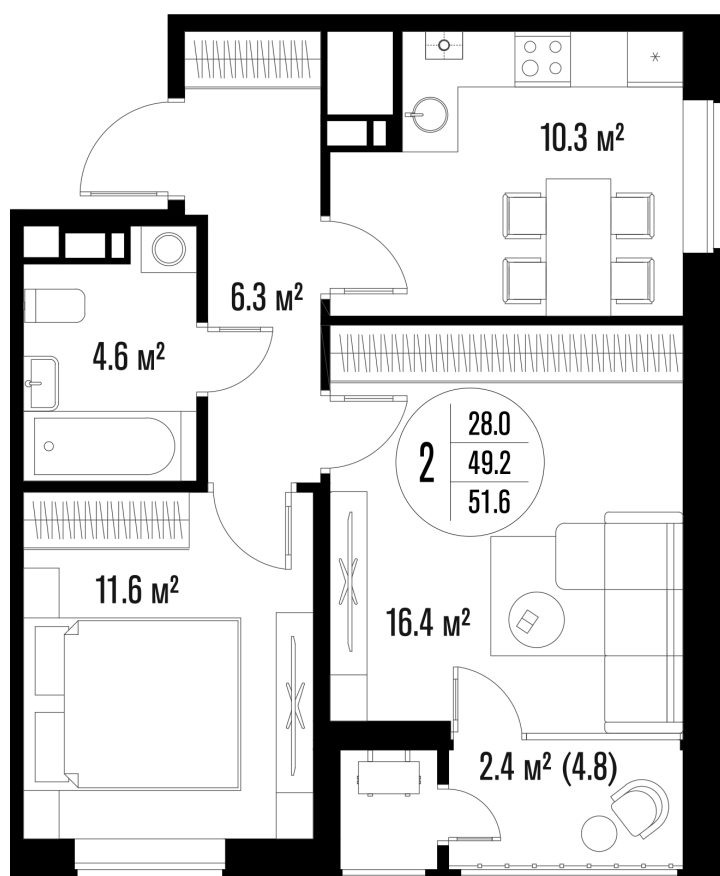

2-комнатная квартира

Площадь
51.6 м²

Этаж
14/18

Окончание строительства
4 кв. 2026

Стоимость*
от 7 972 200 ₹

Цена за м²*
от 154 500 ₹

* Предложение не является публичной офертой.

Расчёты являются предварительными, произведёнными по минимальным предложениям банков. Предлагаемая скидка является максимальной с учётом специальных ипотечных программ и/или господдержки. Данные обновлены 08.01.2025