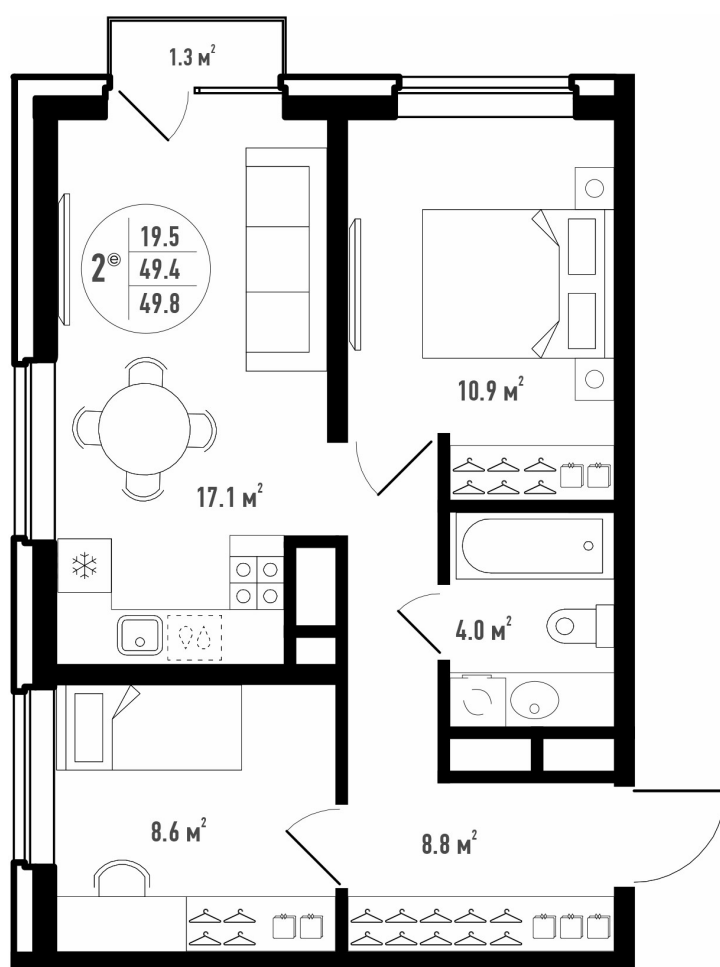

# 3-комнатная квартира-смарт

Площадь  
49.8 м<sup>2</sup>

Этаж  
13/17

Окончание строительства  
4 кв. 2028

Стоимость\*  
от 7 669 200 ₽

Цена за м<sup>2</sup>\*  
от 154 000 ₽

\* Предложение не является публичной офертой.