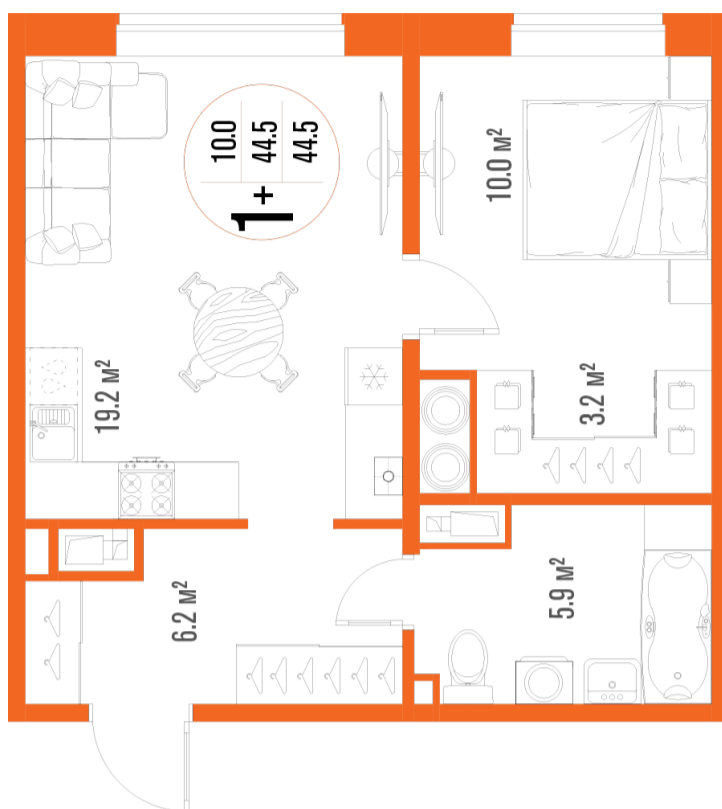

1-комнатная-смарт

Площадь
44.5 м²

Этаж
18/18

Окончание строительства
2 кв. 2027

Стоимость*
от 6 853 000 ₽

Цена за м²*
от 154 000 ₽

* Предложение не является публичной офертой.

Расчёты являются предварительными, произведёнными по минимальным предложениям банков. Предлагаемая скидка является максимальной с учётом специальных ипотечных программ и/или господдержки. Данные обновлены 22.11.2024