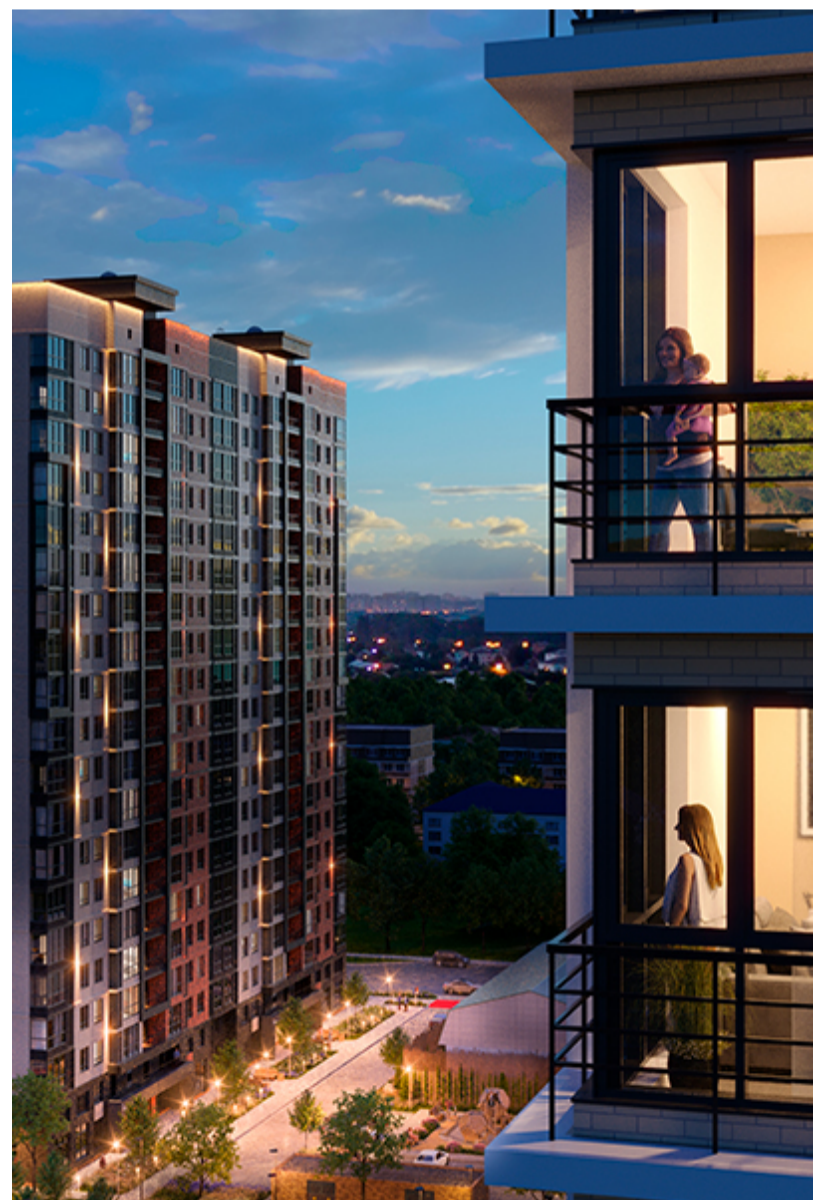

1-комнатная-смарт

Площадь
44.5 м²

Этаж
15/18

Окончание строительства
2 кв. 2027

Стоимость*
от 6 853 000 ₽

Цена за м²*
от 154 000 ₽

* Предложение не является публичной офертой.

Расчёты являются предварительными, произведёнными по минимальным предложениям банков. Предлагаемая скидка является максимальной с учётом специальных ипотечных программ и/или господдержки. Данные обновлены 23.11.2024

Жилой квартал «Центральный»

Адрес ЖК: г. Астрахань, ул. Ахшарумова, 29

Жилой квартал «Центральный» расположен в самом центре города Астрахань с видом на Кремль, сочетает в себе традиции качества, авторскую архитектуру и современные технологии. Дома нового поколения для людей, которые выше всего ценят качество, комфорт, безопасность и свое время, выбирая лучшее для своей семьи.

- Вид на Кремль
- Детский сад от застройщика
- Собственный прогулочный бульвар
- Система «Умный дом»
- Детские экоплощадки
- Отделка White box

[Узнать подробнее
о жилом комплексе](#)