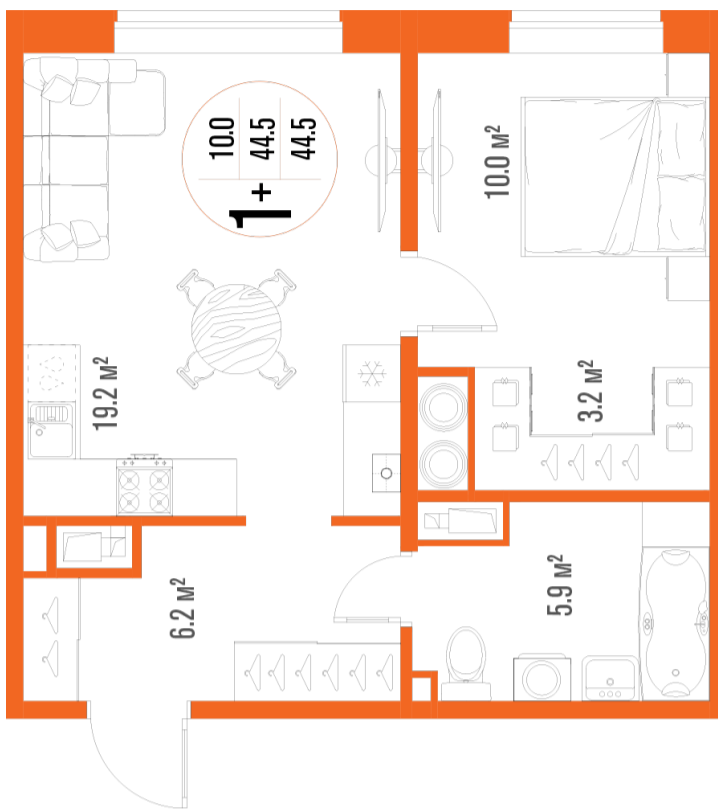

1-комнатная-смарт

Площадь
44.5 м²

Этаж
15/18

Окончание строительства
2 кв. 2027

Стоимость*
от 6 853 000 ₽

Цена за м²*
от 154 000 ₽

* Предложение не является публичной офертой.

Расчёты являются предварительными, произведёнными по минимальным предложениям банков. Предлагаемая скидка является максимальной с учётом специальных ипотечных программ и/или господдержки. Данные обновлены 23.11.2024