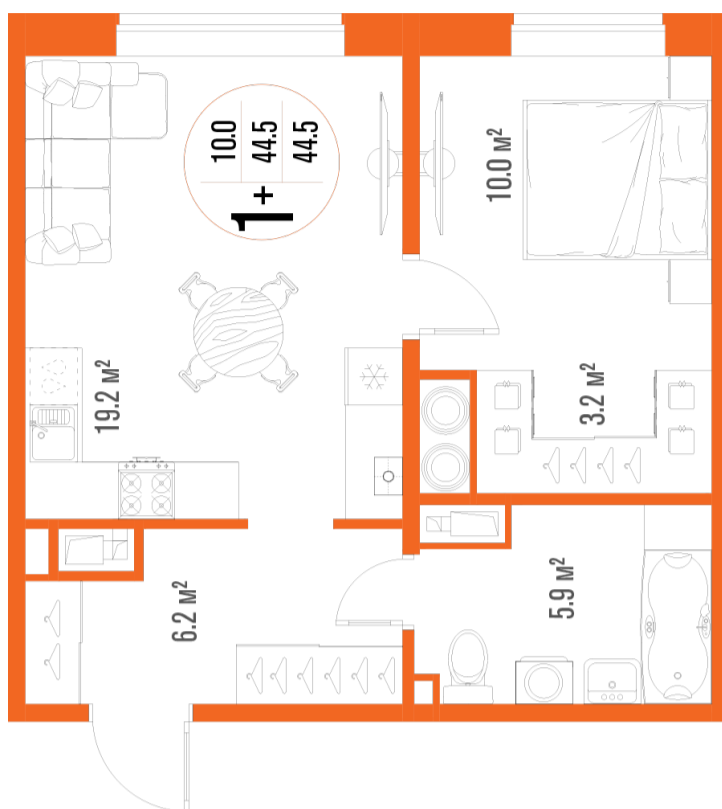

1-комнатная-смарт

Площадь
44.5 м²

Этаж
13/18

Окончание строительства
2 кв. 2027

Стоимость*
от 6 853 000 ₽

Цена за м²*
от 154 000 ₽

* Предложение не является публичной офертой.

Расчёты являются предварительными, произведёнными по минимальным предложениям банков. Предлагаемая скидка является максимальной с учётом специальных ипотечных программ и/или господдержки. Данные обновлены 21.11.2024