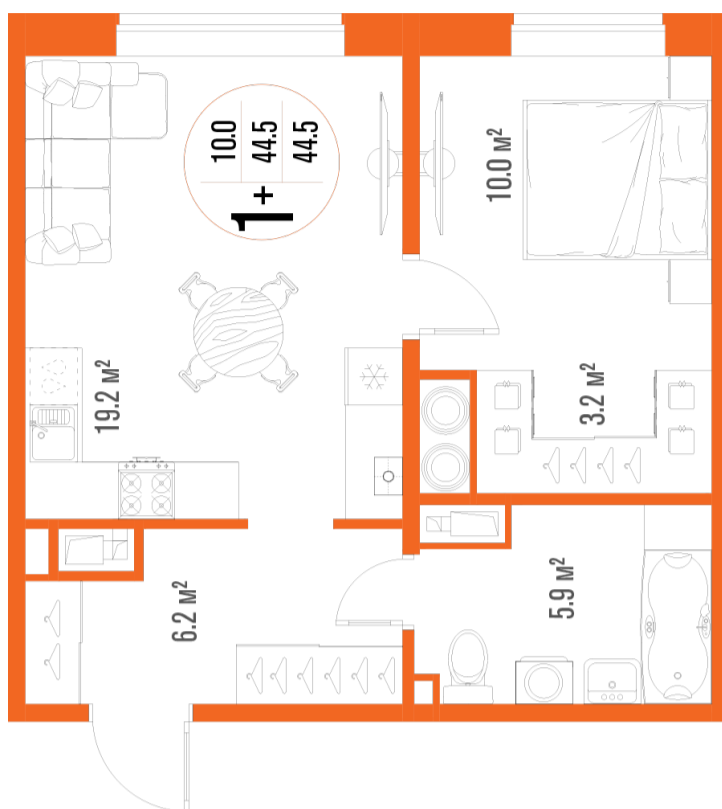

# 1-комнатная-смарт

Площадь  
44.5 м<sup>2</sup>

Этаж  
12/18

Окончание строительства  
2 кв. 2027

Стоимость\*  
от 6 853 000 ₽

Цена за м<sup>2</sup>\*  
от 154 000 ₽

\* Предложение не является публичной офертой.