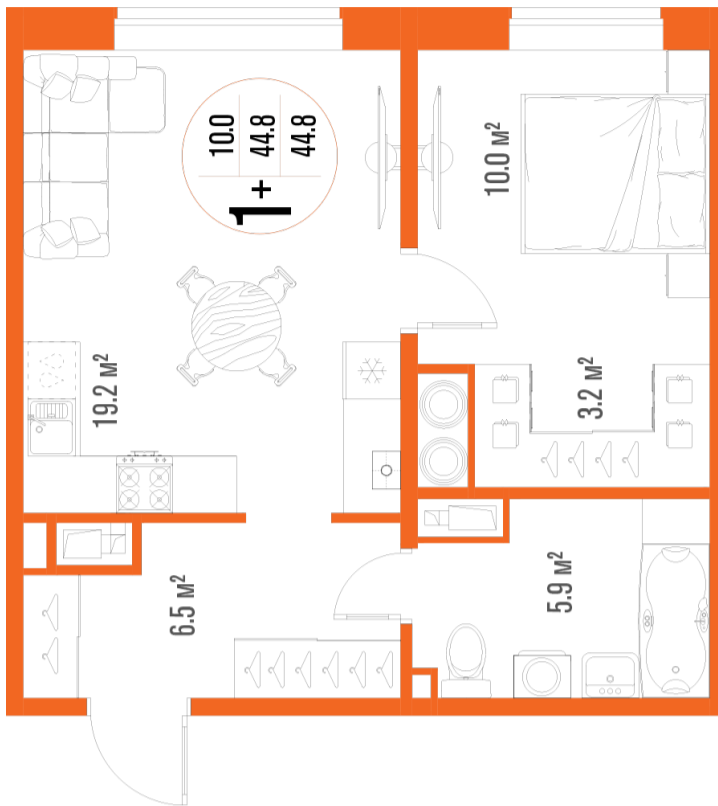

1-комнатная-смарт

Площадь
44.8 м²

Этаж
8/18

Окончание строительства
2 кв. 2027

Стоимость*
от 6 899 200 ₽

Цена за м²*
от 154 000 ₽

* Предложение не является публичной офертой.

Расчёты являются предварительными, произведёнными по минимальным предложениям банков. Предлагаемая скидка является максимальной с учётом специальных ипотечных программ и/или господдержки. Данные обновлены 24.11.2024