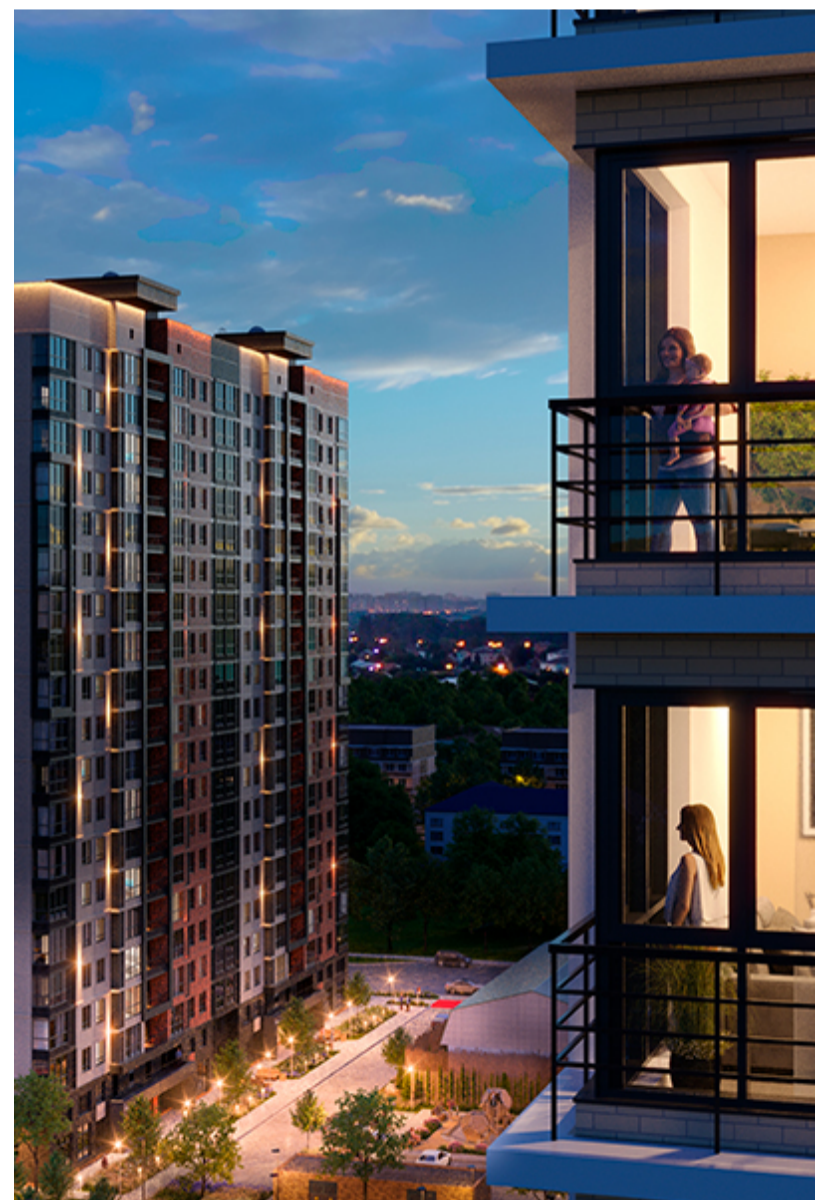

1-комнатная-смарт

Площадь
44.8 м²

Этаж
8/18

Окончание строительства
2 кв. 2027

Стоимость*
от 6 899 200 ₽

Цена за м²*
от 154 000 ₽

* Предложение не является публичной офертой.

Расчёты являются предварительными, произведёнными по минимальным предложениям банков. Предлагаемая скидка является максимальной с учётом специальных ипотечных программ и/или господдержки. Данные обновлены 24.11.2024

Жилой квартал «Центральный»

Адрес ЖК: г. Астрахань, ул. Ахшарумова, 29

Жилой квартал «Центральный» расположен в самом центре города Астрахань с видом на Кремль, сочетает в себе традиции качества, авторскую архитектуру и современные технологии. Дома нового поколения для людей, которые выше всего ценят качество, комфорт, безопасность и свое время, выбирая лучшее для своей семьи.

- Вид на Кремль
- Детский сад от застройщика
- Собственный прогулочный бульвар
- Система «Умный дом»
- Детские экоплощадки
- Отделка White box

[Узнать подробнее
о жилом комплексе](#)