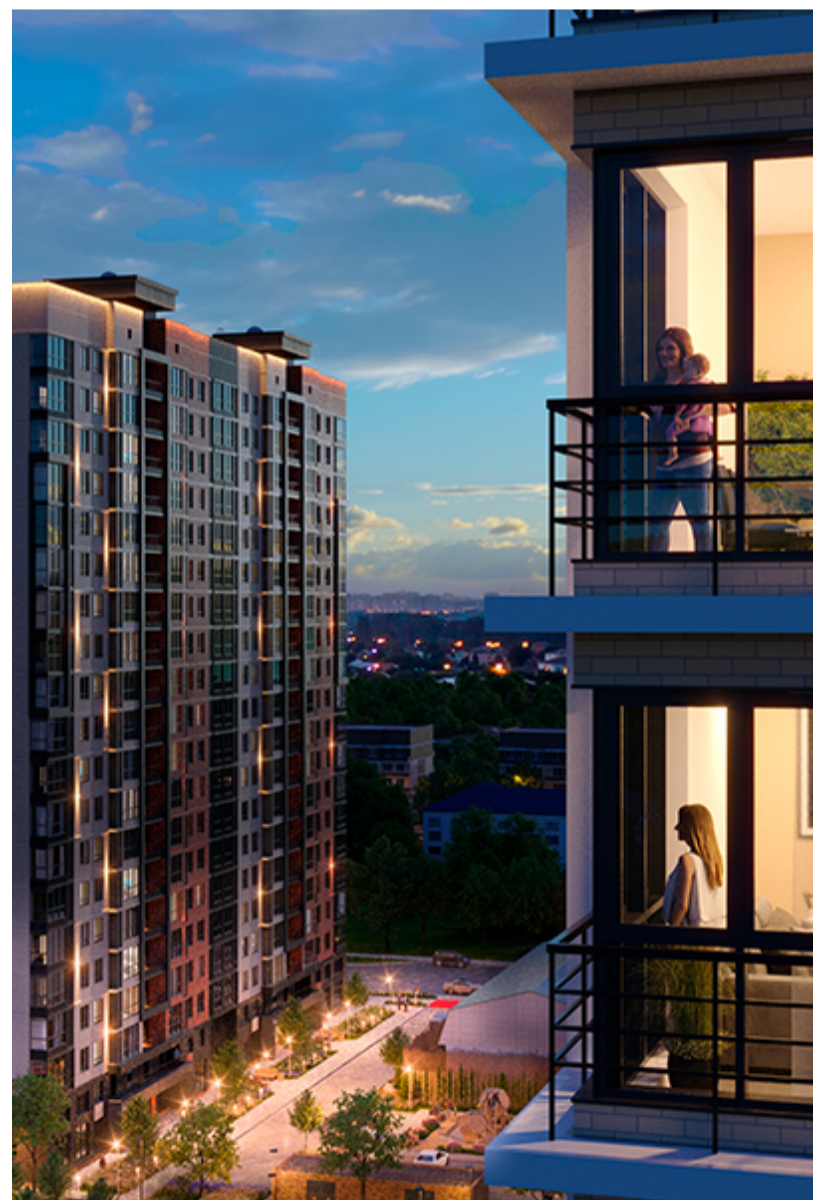

# 1-комнатная-смарт

Площадь  
**44.8 м<sup>2</sup>**

Этаж  
**6/18**

Окончание строительства  
**2 кв. 2027**

Стоимость\*  
**от 6 899 200 ₽**

Цена за м<sup>2</sup>\*  
**от 154 000 ₽**

\* Предложение не является публичной офертой.

## Жилой квартал «Центральный»

Адрес ЖК: г. Астрахань, ул. Ахшарумова, 29

Жилой квартал «Центральный» расположен в самом центре города Астрахань с видом на Кремль, сочетает в себе традиции качества, авторскую архитектуру и современные технологии. Дома нового поколения для людей, которые выше всего ценят качество, комфорт, безопасность и свое время, выбирая лучшее для своей семьи.

- Вид на Кремль
- Детский сад от застройщика
- Собственный прогулочный бульвар
- Система «Умный дом»
- Детские эколощадки
- Отделка White box

[Узнать подробнее  
о жилом комплексе](#)