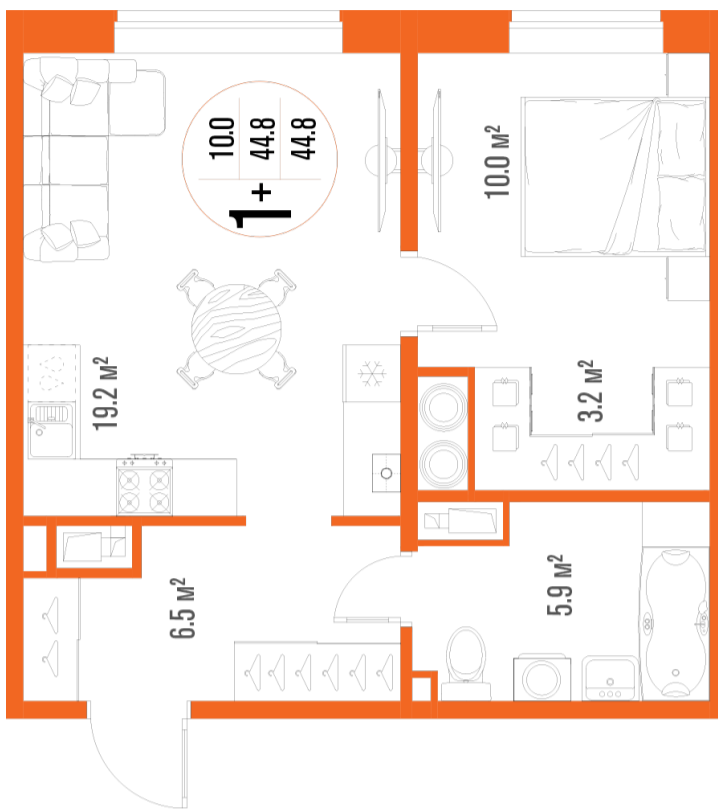

# 1-комнатная-смарт

Площадь  
**44.8 м<sup>2</sup>**

Этаж  
**6/18**

Окончание строительства  
**2 кв. 2027**

Стоимость\*  
**от 6 899 200 ₽**

Цена за м<sup>2</sup>\*  
**от 154 000 ₽**

\* Предложение не является публичной офертой.