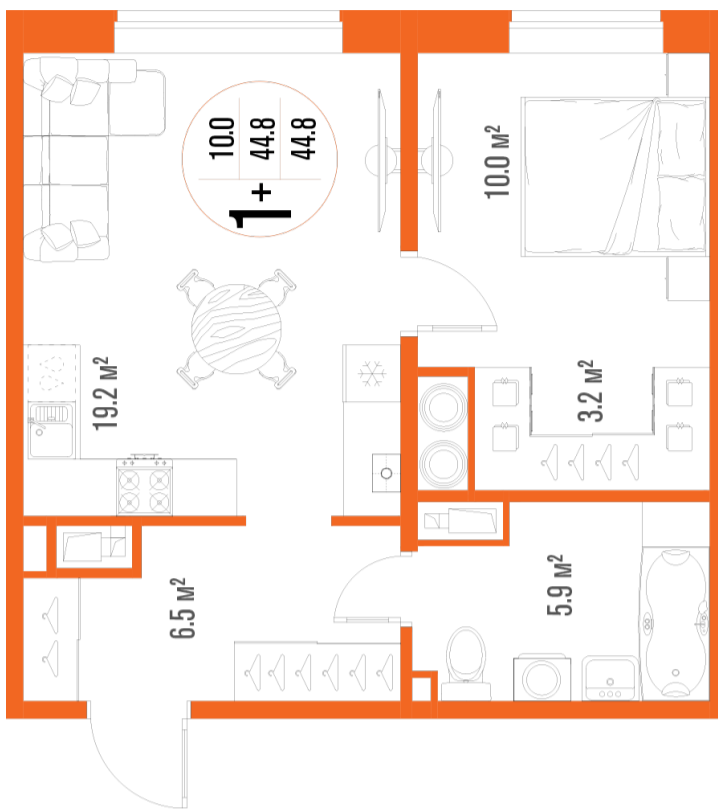

1-комнатная-смарт

Площадь
44.8 м²

Этаж
4/18

Окончание строительства
2 кв. 2027

Стоимость*
от 6 899 200 ₽

Цена за м²*
от 154 000 ₽

* Предложение не является публичной офертой.

Расчёты являются предварительными, произведёнными по минимальным предложениям банков. Предлагаемая скидка является максимальной с учётом специальных ипотечных программ и/или господдержки. Данные обновлены 23.11.2024