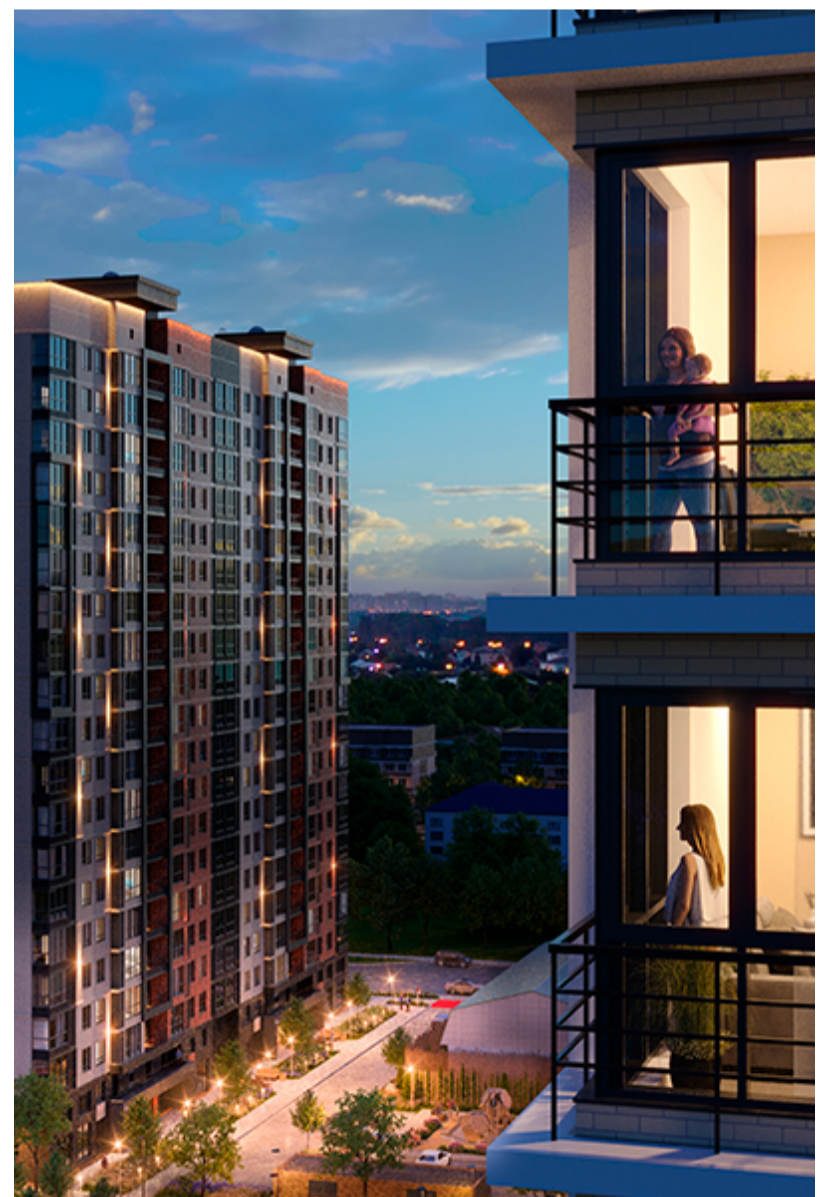

1-комнатная-смарт

Площадь
44.8 м²

Этаж
4/18

Окончание строительства
2 кв. 2027

Стоимость*
от 6 899 200 ₽

Цена за м²*
от 154 000 ₽

* Предложение не является публичной офертой.

Расчёты являются предварительными, произведёнными по минимальным предложениям банков. Предлагаемая скидка является максимальной с учётом специальных ипотечных программ и/или господдержки. Данные обновлены 23.11.2024

Жилой квартал «Центральный»

Адрес ЖК: г. Астрахань, ул. Ахшарумова, 29

Жилой квартал «Центральный» расположен в самом центре города Астрахань с видом на Кремль, сочетает в себе традиции качества, авторскую архитектуру и современные технологии. Дома нового поколения для людей, которые выше всего ценят качество, комфорт, безопасность и свое время, выбирая лучшее для своей семьи.

- Вид на Кремль
- Детский сад от застройщика
- Собственный прогулочный бульвар
- Система «Умный дом»
- Детские экоплощадки
- Отделка White box

[Узнать подробнее
о жилом комплексе](#)