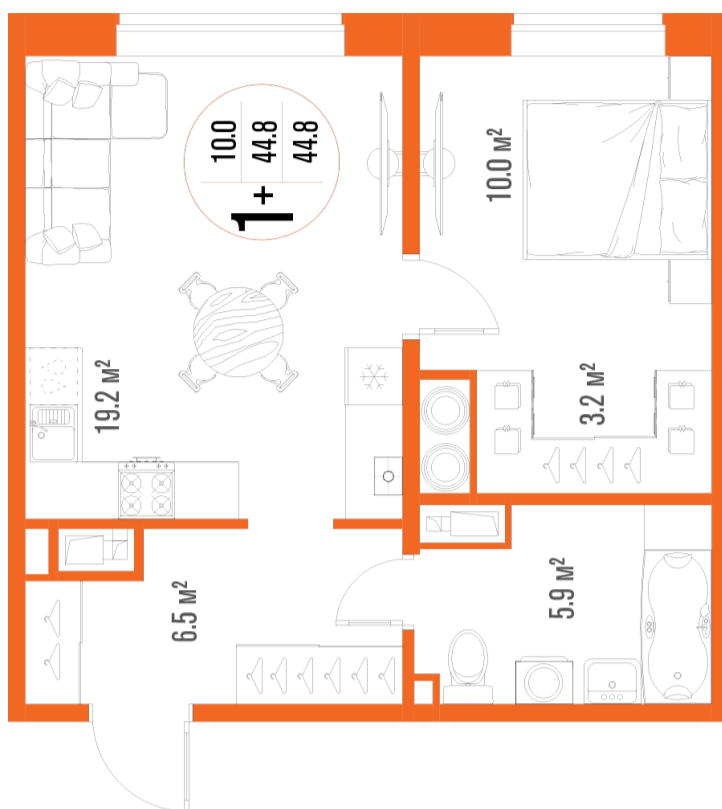

# 1-комнатная-смарт

Площадь  
**44.8 м<sup>2</sup>**

Этаж  
**3/18**

Окончание строительства  
**2 кв. 2027**

Стоимость\*  
**от 6 899 200 ₽**

Цена за м<sup>2</sup>\*  
**от 154 000 ₽**

\* Предложение не является публичной офертой.