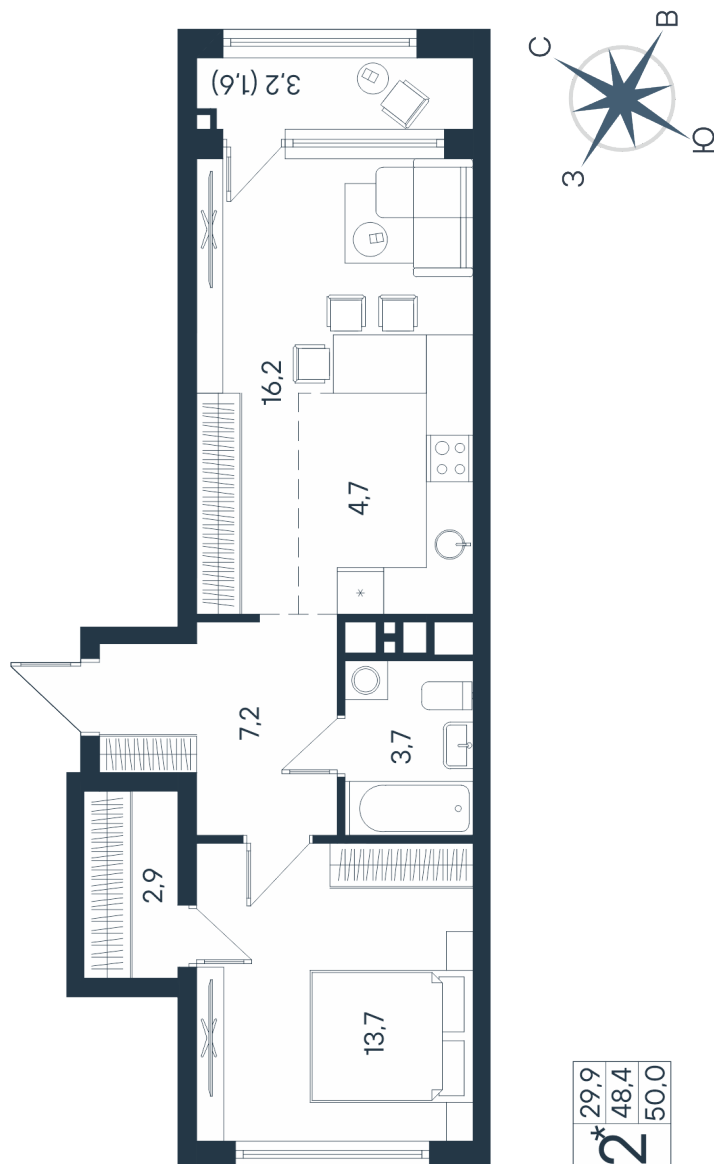

2-комнатная квартира-смарт

Площадь
50 м²

Этаж
3/15

Окончание строительства
4 кв. 2026

Стоимость*
от 7 700 000 ₽

Цена за м²*
от 154 000 ₽

* Предложение не является публичной офертой.

Расчёты являются предварительными, произведёнными по минимальным предложениям банков. Предлагаемая скидка является максимальной с учётом специальных ипотечных программ и/или господдержки. Данные обновлены 24.11.2024