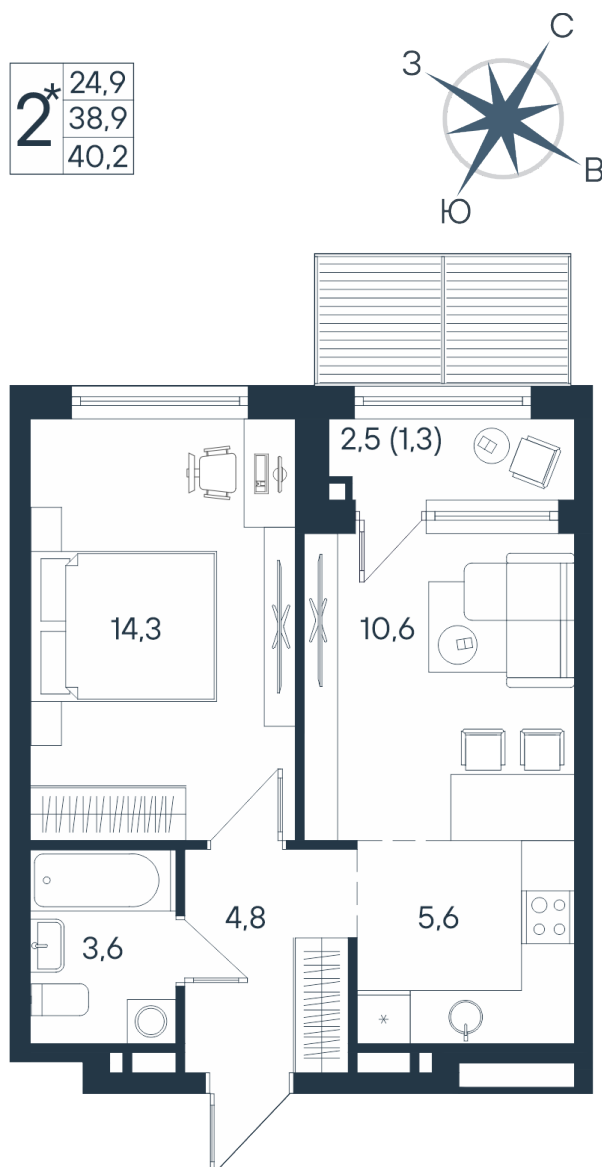

2-комнатная квартира- смарт

Площадь
40.2 м²

Этаж
2/15

Окончание строительства
4 кв. 2026

Стоимость*
от 6 190 800 ₽

Цена за м²*
от 154 000 ₽

* Предложение не является публичной офертой.

Расчёты являются предварительными, произведёнными по минимальным предложениям банков. Предлагаемая скидка является максимальной с учётом специальных ипотечных программ и/или господдержки. Данные обновлены 18.09.2024