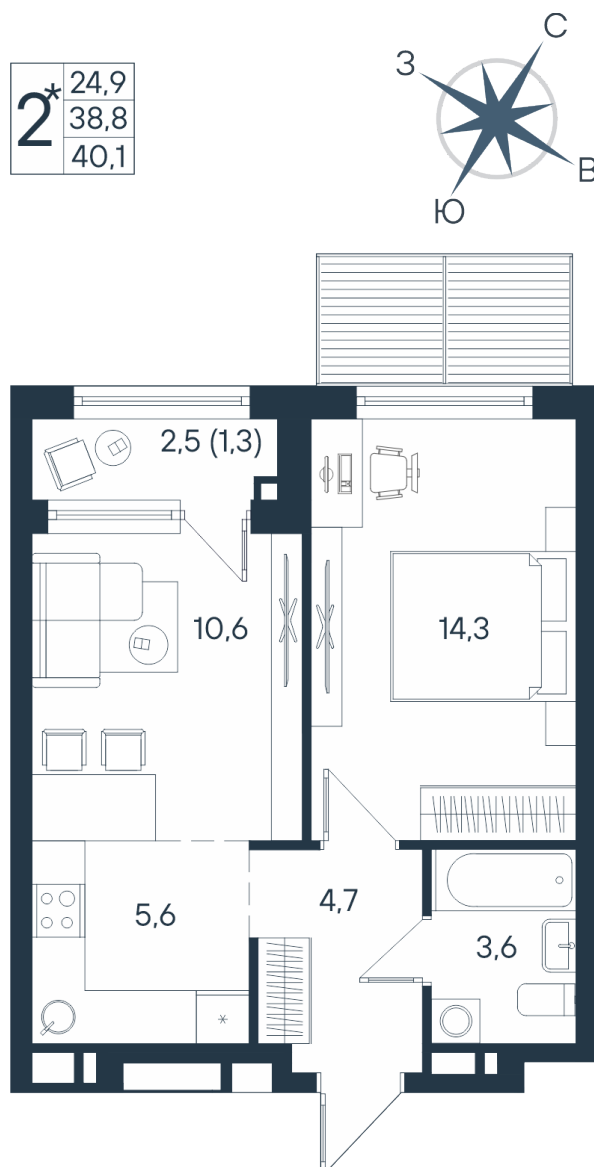

2-комнатная квартира- смарт

Площадь
40.1 м²

Этаж
2/15

Окончание строительства
4 кв. 2026

Стоимость*
от 6 175 400 ₽

Цена за м²*
от 154 000 ₽

* Предложение не является публичной офертой.

Расчёты являются предварительными, произведёнными по минимальным предложениям банков. Предлагаемая скидка является максимальной с учётом специальных ипотечных программ и/или господдержки. Данные обновлены 18.09.2024